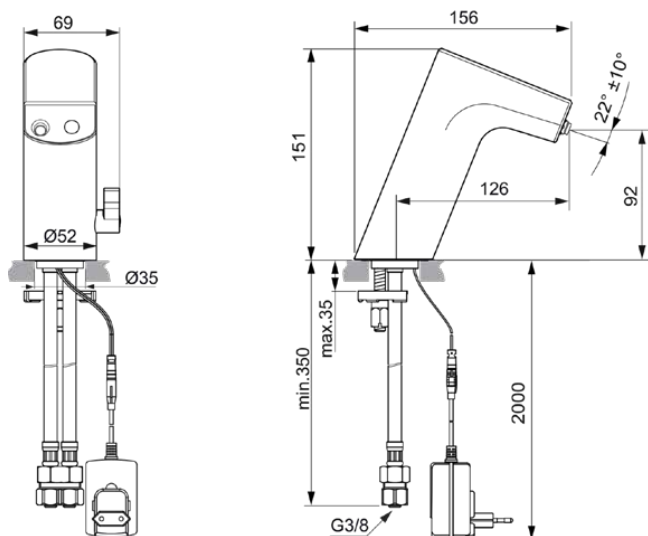

INTELLIFLOW

A7856AA

INTELLIFLOW | Wastafelmengkraan 69x156x151 mm, 126 mm sprong uitloop in chroom afwerking, 1.9 l/min (3 bar), zonder waste | EasyFix, Netstroom, Verstelbare uitloop, Contactloze bediening, Anti-vandalisme, SmartShine

Afbeelding & technische tekening

Algemene informatie

Productcategorie:	Wastafelmengkranen
Producttype:	Wastafelmengkraan
Merk:	Ideal Standard
Collectie:	INTELLIFLOW
Ontwerper:	NIZEONE
Colour:	AA - Chroom
Afwerking van het oppervlak:	glanzend
Hoogte (mm):	151
Breedte (mm):	69
Lengte / sprong (mm):	156
Bevestigingswijze:	EasyFix
Nettogewicht (kg):	1.73
EAN-code:	4015413353694

Kenmerken

	EasyFix		Netstroom
	Verstelbare uitloop		Contactloze bediening
	Anti-vandalisme		SmartShine

Downloads

- [Maintenance Guide](#)
- [Installation Guide](#)
- [Spare Parts List](#)

Productnormen & certificeringen

Normen:	EN 60335-1 | EN 61558-2-6 | EN 61558-2-16 | DIN EN 15091
Naam van het KIWA-certificaat:	K95243
Naam van het ACS-certificaat:	21 ACC LY 095_221
Aansluitdraad van de straalregelaar:	

Product specificaties

Aantal grepen:	1
BlueStart technologie:	Nee
Kleurcode:	AA
Kleuromschrijving:	chroom
Voedingsspanning (V):	100-240
Cool Body Technologie:	Nee
DVGW intrinsiek veilig:	Nee
Afkoppelbare uitloop:	Nee
Instelbare spoeltijd:	Ja