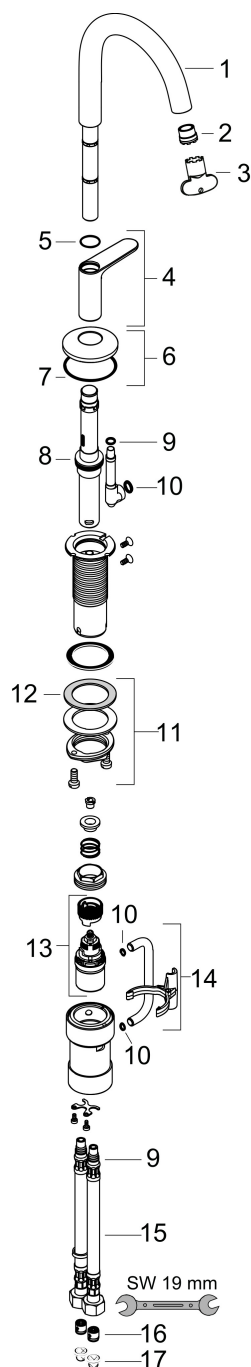

## Maat tekeningen

## Technologie

Merk AXOR  
Artikelnaam **AXOR One** wastafelmengkraan 170 Select met PushOpen afvoer  
Art.nr. 48020340  
Oppervlakte Brushed Black Chrome  
Netto prijs 808,52 EUR

---

## Stroomschema

Merk	AXOR
Artikelnaam	<b>AXOR One</b> wastafelmengkraan 170 Select met PushOpen afvoer
Art.nr.	48020340
Oppervlakte	Brushed Black Chrome
Netto prijs	808,52 EUR

## Explosietekening voor bouwjaar: >04/21

Merk	AXOR
Artikelnaam	<b>AXOR One</b> wastafelmengkraan 170 Select met PushOpen afvoer
Art.nr.	48020340
Oppervlakte	Brushed Black Chrome
Netto prijs	808,52 EUR