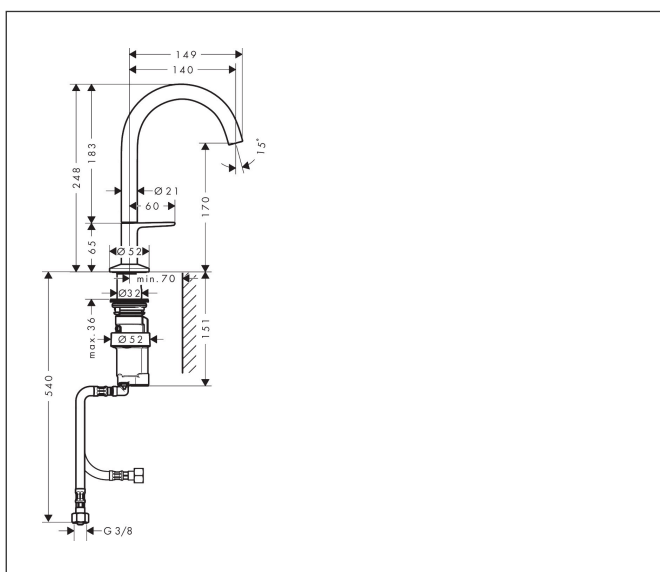

Merk AXOR  
 Artikelnaam **AXOR One** wastafelmengkraan 170 Select met PushOpen afvoer  
 Art.nr. 48020340  
 Oppervlakte Brushed Black Chrome  
 Netto prijs 808,52 EUR

## Kenmerken

- ComfortZone: 170
- voorsprong uitloop 140 mm
- uitloophoogte: 170 mm
- greepvariant: Select
- straalsoort: normale straal
- maximale doorstroomhoeveelheid bij 3 bar: 5 l/min
- Select kardoos met temperatuurregeling
- Select-knop aan/uit bediening
- push-open afvoergarnituur G 1¼
- materiaal afvoergarnituur: metaal
- koud water met de greep in de middenpositie, bespaart energie en kosten
- EU taxonomie: max 6l/min - draagt substantieel bij aan duurzaamheid

## Maat tekeningen