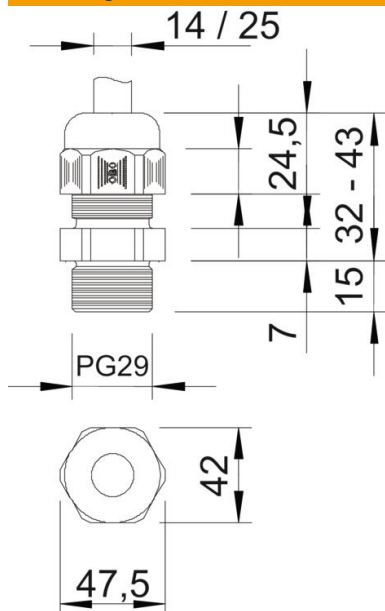

## Stamgegevens

Artikelnummer	2024233
Type	V-TEC L PG29 SGR
Omschrijving 1	Wartel
Omschrijving 2	met lange tap
Fabrikant	OBO
Dimensie	PG29
Kleur	zilvergrijs; RAL 7001
Materiaal	Polyamide
Kleinste verkoop-eenheid	20
Eenheid van hoeveelheid	Stuk
Gewicht	3,86 kg
Eenheid gewicht	kg/100 st.
CO2-voetafdruk (GWP) van wieg tot poort	0,2057 kg CO2e / 1 Stuk

# Technisch specificatieblad

Wartel, PG-schroefdraad lang, zilvergrijs

Artikelnummer: 2024233

## Afmetingen

Afmeting e	47,5 mm
Afmeting L max.	43 mm
Afmeting L min.	32 mm
Maat L1	15 mm
Maat L2	7 mm
Maat L3	24,5 mm

## Technische gegevens

Soort afdichting	Dichtring
Uitvoering	Recht
Doorbuigbescherming	nee
Afdichtbereik D max.	25 mm
Afdichtbereik D min.	14 mm
Explosiebeveiligd	nee
Wartel voor platte kabel	nee
Voor Ex-zone	zonder
voor Ex-zone gas	zonder
voor Ex-zone stof	zonder
Schroefdraad	Pg 29
Soort schroefdraad	PG
Lengte schroefdraad	15 mm
Nominale schroefdraadmaat	29
Spoed	1,5 mm
Glasvezelversterkt	nee
Halogeenvrij	ja
Instabiel draaimoment	5 Nm
Meervoudig dichtingsinzetstuk	nee
Met borgmoer	nee
Slagvast	nee
Sleutelwijdte	42
Beschermingsgraad	IP68
Zeskant hoekmaat	47,5 mm
Deelbare wartel	nee
Temperatuurbereik max.	65 °C
Temperatuurbereik min.	-20 °C