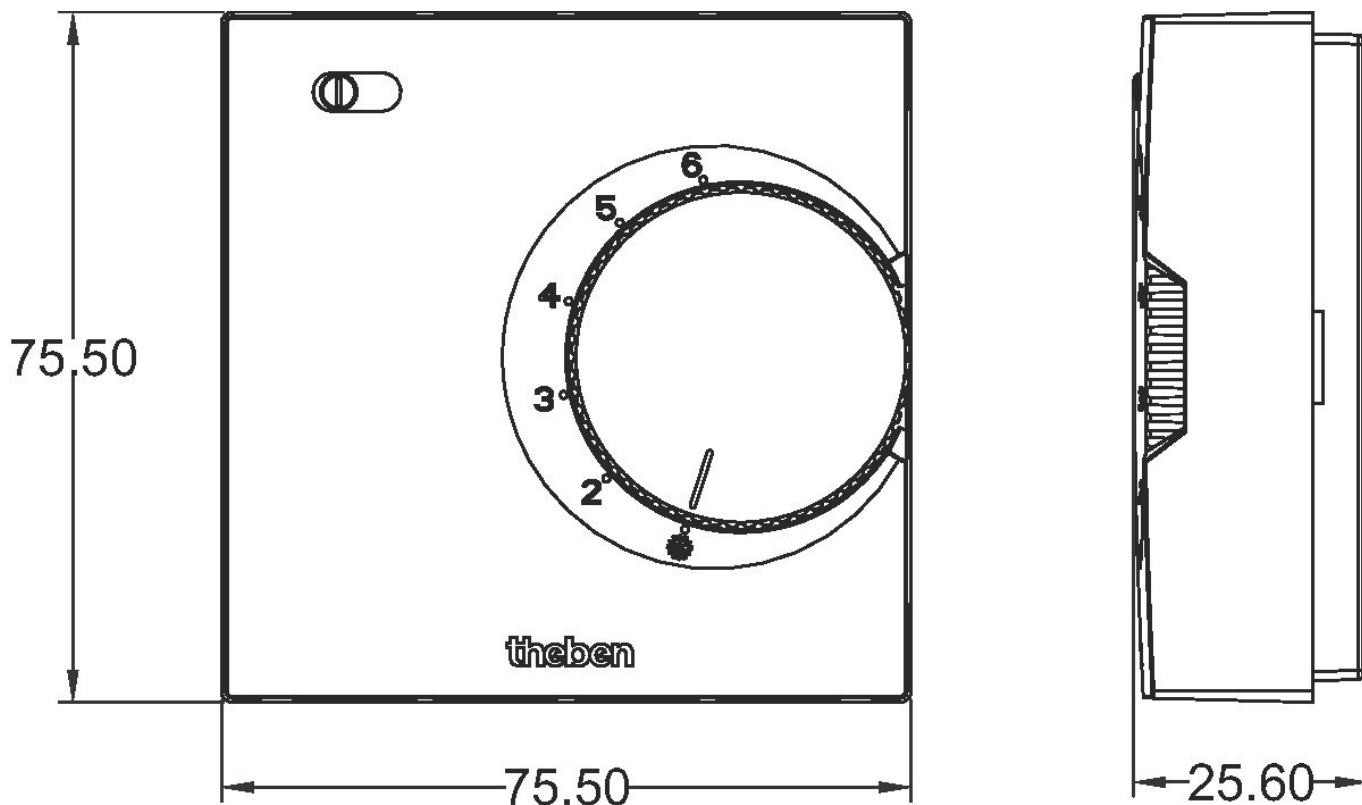

RAMSES 708 S

Artikelnr.: 7080003

theben

Maattekeningen

Accessoires

Montageplaat RAMSES 714
Artikelnr.: 9070212

Thermomotor ALPHA 5 230 V
Artikelnr.: 9070441