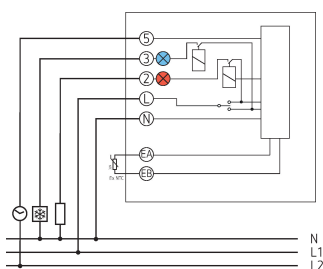

Aansluitschema's

Technische wijzigingen en drukfouten voorbehouden

nadere informatie op: www.theben-nederland.nl/producten/7080003

De belastingsgegevens worden bepaald met voorbeeldige geselecteerde lichtbronnen en zijn daarom typische gegevens vanwege het grote aantal beschikbare producten.

10-11-2025
Pagina 1 van 3