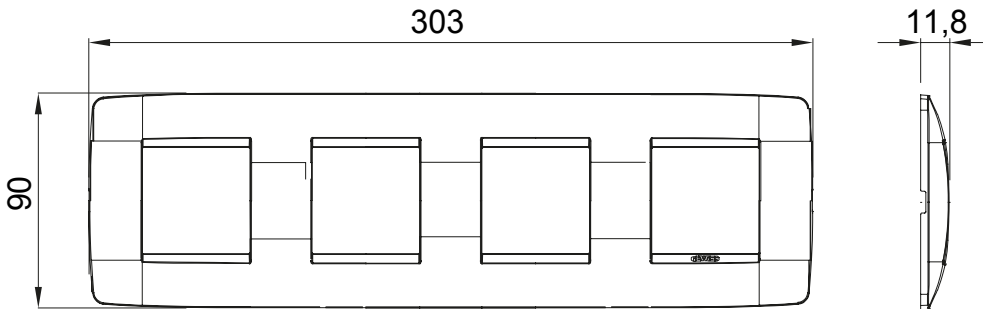

Serie van ChoruSmart huishoudelijke platen, gemaakt in een brede verscheidenheid aan vormen, kleuren, materialen en afwerkingen. Ze omvat vijf verschillende vormen (ONE, GEO, EGO, LUX, ICE en ICE Touch) voor rechthoekige dozen met een capaciteit tot 12 modules en drie verschillende vormen (ONE International, GEO International en LUX International) geschikt voor ronde/vierkante dozen, zowel enkelvoudig als gecombineerd in horizontale en verticale configuraties, met een capaciteit van 2 tot 2+2+2+2 modules. Alle platen van de ChoruSmart huishoudelijke serie gebruiken dezelfde steunen, zonder de behoefte aan aanvullende adapters. De serie omvat ook blanco platen, waterdichte IP55-platen en contourplaten.

Familie	ONE International	Omschrijving	2+2+2+2 modules
Type	Verticaal	Kleur	Ivoor
Materiaal	Technopolymeer	Afwerking	Glimmend
Voor ondersteuning codes	GW16821, GW16822, GW16823	Voor doos	Rond/vierkant
Gloeidraadtest	650 °C	Thermodruk met kogel	70 °C
Standaard	EN 60669-1	Electrocod	0111

### DIMENSIONAL