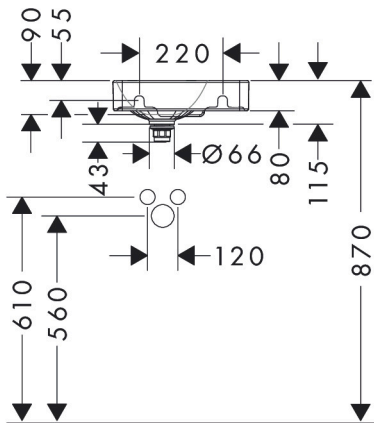

## Kenmerken

- bestaat uit: toilet wastafel, afvoergarnituur, afdekking
- materiaal: keramiek
- buitenste afmetingen wastafel: 360 x 250 x 80 mm (B x D x H)
- binnenhoogte wastafel: 90 mm
- SmartClean: vuilafstotende glazuurlaag
- glansgraad: glanzend
- inclusief keramische afdekking
- Made to fit NoiseReduction: op maat gemaakte geluiddempende mat bijgesloten
- met één kraangat
- zonder overloop
- met planchet rechts
- niet-sluitende afvoergarnituur
- montagewijze: wandmontage
- overloopklasse: C100

## Maat tekeningen

## Certificaat

Merk	hansgrohe
Artikelnaam	<b>Xelu Q</b> wastafel met planchet rechts 360/250 met kraangat, zonder overloop, SmartClean
Art.nr.	61084450
Oppervlakte	wit
Netto prijs	265,10 EUR

## Installatievoorbeelden

**i** Afmetingen kunnen variëren vanwege keramische toleranties die verband houden met het productieproces.