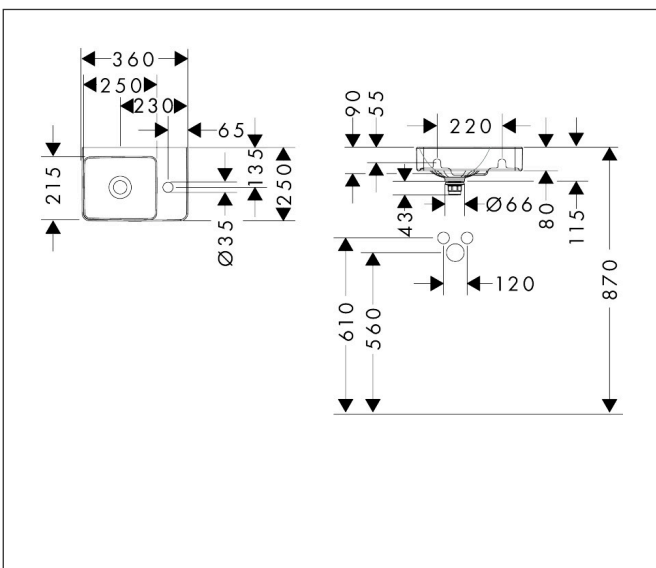

Merk	hansgrohe
Artikelnaam	<b>Xelu Q</b> wastafel met planchet rechts 360/250 met kraangat, zonder overloop, SmartClean
Art.nr.	61084450
Oppervlakte	wit
Netto prijs	265,10 EUR

## Kenmerken

- bestaat uit: toilet wastafel, afvoergarnituur, afdekking
- materiaal: keramiek
- buitenste afmetingen wastafel: 360 x 250 x 80 mm (B x D x H)
- binnenhoogte wastafel: 90 mm
- SmartClean: vuilafstotende glazuurlaag
- glansgraad: glanzend
- inclusief keramische afdekking
- Made to fit NoiseReduction: op maat gemaakte geluiddempende mat bijgesloten
- met één kraangat
- zonder overloop
- met planchet rechts
- niet-sluitende afvoergarnituur
- montagewijze: wandmontage
- overloopklasse: C100

## Maat tekeningen

## Certificaat

Merk	hansgrohe
Artikelnaam	<b>Xelu Q</b> wastafel met planchet rechts 360/250 met kraangat, zonder overloop, SmartClean
Art.nr.	61084450
Oppervlakte	wit
Netto prijs	265,10 EUR