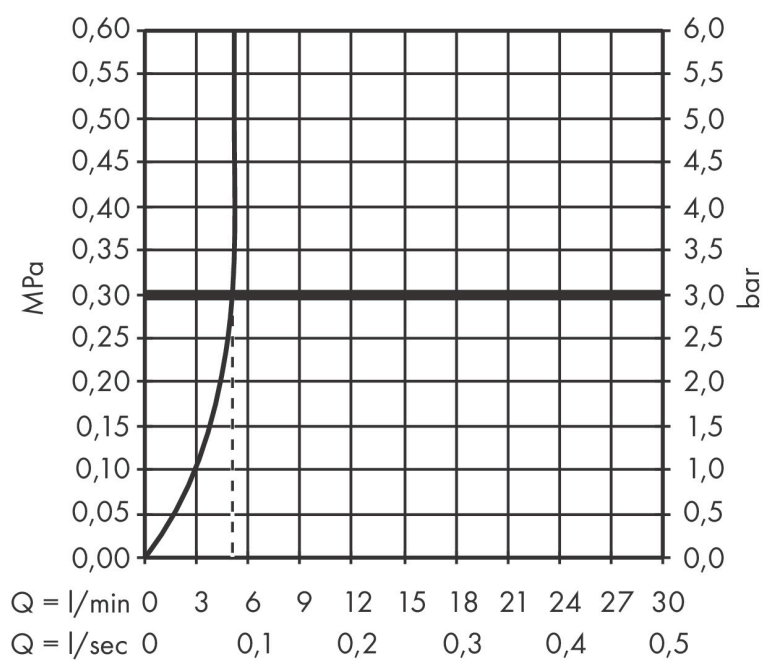

Merk	AXOR
Artikelnaam	AXOR One wastafelmengkraan 260 Select voor waskommen met PushOpen afvoer
Art.nr.	48030340
Oppervlakte	Brushed Black Chrome
Netto prijs	1.051,07 EUR

Product foto

Kenmerken

- ComfortZone: 260
- voorsprong uitloop 165 mm
- uitloophoogte: 265 mm
- greepvariant: Select
- straalsoort: normale straal
- maximale doorstroomhoeveelheid bij 3 bar: 5 l/min
- Select kardoos met temperatuurregeling
- Select-knop aan/uit bediening
- push-open afvoergarnituur G 1 1/4
- materiaal afvoergarnituur: metaal
- koud water met de greep in de middenpositie, bespaart energie en kosten
- EU taxonomie: max 6l/min - draagt substantieel bij aan duurzaamheid

Maat tekeningen

Technologie

Merk AXOR
Artikelnaam **AXOR One** wastafelmengkraan 260 Select voor waskommen met PushOpen afvoer
Art.nr. 48030340
Oppervlakte Brushed Black Chrome
Netto prijs 1.051,07 EUR

Stroomschema