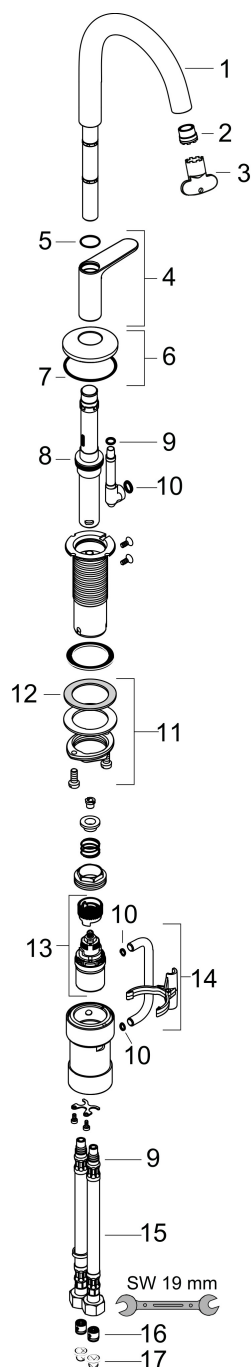

Merk	AXOR
Artikelnaam	AXOR One wastafelmengkraan 260 Select voor waskommen met PushOpen afvoer
Art.nr.	48030340
Oppervlakte	Brushed Black Chrome
Netto prijs	1.051,07 EUR

Product foto

Kenmerken

- ComfortZone: 260
- voorsprong uitloop 165 mm
- uitloophoogte: 265 mm
- greepvariant: Select
- straalsoort: normale straal
- maximale doorstroomhoeveelheid bij 3 bar: 5 l/min
- Select kardoos met temperatuurregeling
- Select-knop aan/uit bediening
- push-open afvoergarnituur G 1 1/4
- materiaal afvoergarnituur: metaal
- koud water met de greep in de middenpositie, bespaart energie en kosten
- EU taxonomie: max 6l/min - draagt substantieel bij aan duurzaamheid

Maat tekeningen

Technologie

Merk AXOR
Artikelnaam **AXOR One** wastafelmengkraan 260 Select voor waskommen met PushOpen afvoer
Art.nr. 48030340
Oppervlakte Brushed Black Chrome
Netto prijs 1.051,07 EUR

Stroomschema

Merk	AXOR
Artikelnaam	AXOR One wastafelmengkraan 260 Select voor waskommen met PushOpen afvoer
Art.nr.	48030340
Oppervlakte	Brushed Black Chrome
Netto prijs	1.051,07 EUR

Explosietekening voor bouwjaar: >04/21

Merk	AXOR
Artikelnaam	AXOR One wastafelmengkraan 260 Select voor waskommen met PushOpen afvoer
Art.nr.	48030340
Oppervlakte	Brushed Black Chrome
Netto prijs	1.051,07 EUR

Onderdelen voor bouwjaar: >04/21