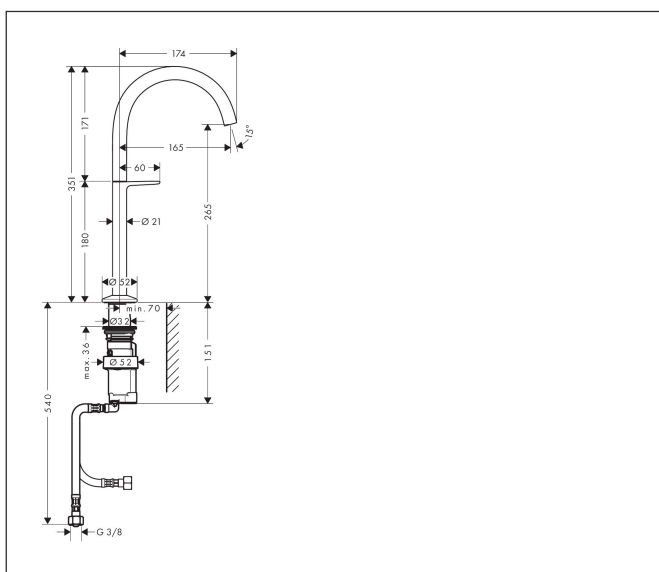

Merk	AXOR
Artikelnaam	AXOR One wastafelmengkraan 260 Select voor waskommen met PushOpen afvoer
Art.nr.	48030340
Oppervlakte	Brushed Black Chrome
Netto prijs	1.051,07 EUR

Product foto

Kenmerken

- ComfortZone: 260
- voorsprong uitloop 165 mm
- uitloophoogte: 265 mm
- greepvariant: Select
- straalsoort: normale straal
- maximale doorstroomhoeveelheid bij 3 bar: 5 l/min
- Select kardoos met temperatuurregeling
- Select-knop aan/uit bediening
- push-open afvoergarnituur G 1 1/4
- materiaal afvoergarnituur: metaal
- koud water met de greep in de middenpositie, bespaart energie en kosten
- EU taxonomie: max 6l/min - draagt substantieel bij aan duurzaamheid

Maat tekeningen

Technologie

Merk AXOR
Artikelnaam **AXOR One** wastafelmengkraan 260 Select voor waskommen met PushOpen afvoer
Art.nr. 48030340
Oppervlakte Brushed Black Chrome
Netto prijs 1.051,07 EUR

Stroomschema

Merk	AXOR
Artikelnaam	AXOR One wastafelmengkraan 260 Select voor waskommen met PushOpen afvoer
Art.nr.	48030340
Oppervlakte	Brushed Black Chrome
Netto prijs	1.051,07 EUR

Explosietekening voor bouwjaar: >04/21

Merk	AXOR
Artikelnaam	AXOR One wastafelmengkraan 260 Select voor waskommen met PushOpen afvoer
Art.nr.	48030340
Oppervlakte	Brushed Black Chrome
Netto prijs	1.051,07 EUR

Onderdelen voor bouwjaar: >04/21