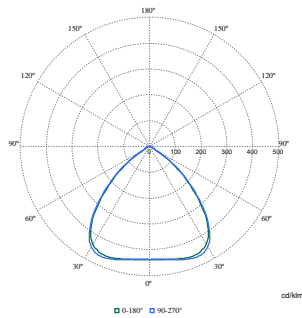

Fotometrische gegevens

Polar Normal (separate) - BY580PI - 910505102882