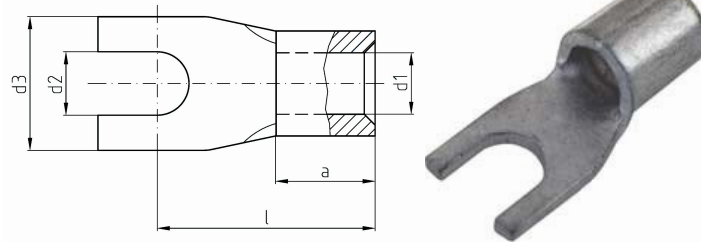

intercable

Datasheet Plaatkabelschoen Vork 1,5 - 2,5mm² M6

Artikelnummer	ICQ26G
Doorsnede Kabel	1,5 - 2,5 mm ²
Gatmaat	M6
Materiaal	CU-HCP 99,95% vlgns DIN EN 13600
Afwerking	Galvanisch vertind

Maten:

D1	2.3mm
D3	11mm
D2	6.5mm
L	16mm
A	5mm
Gewicht	0.12 kg/100