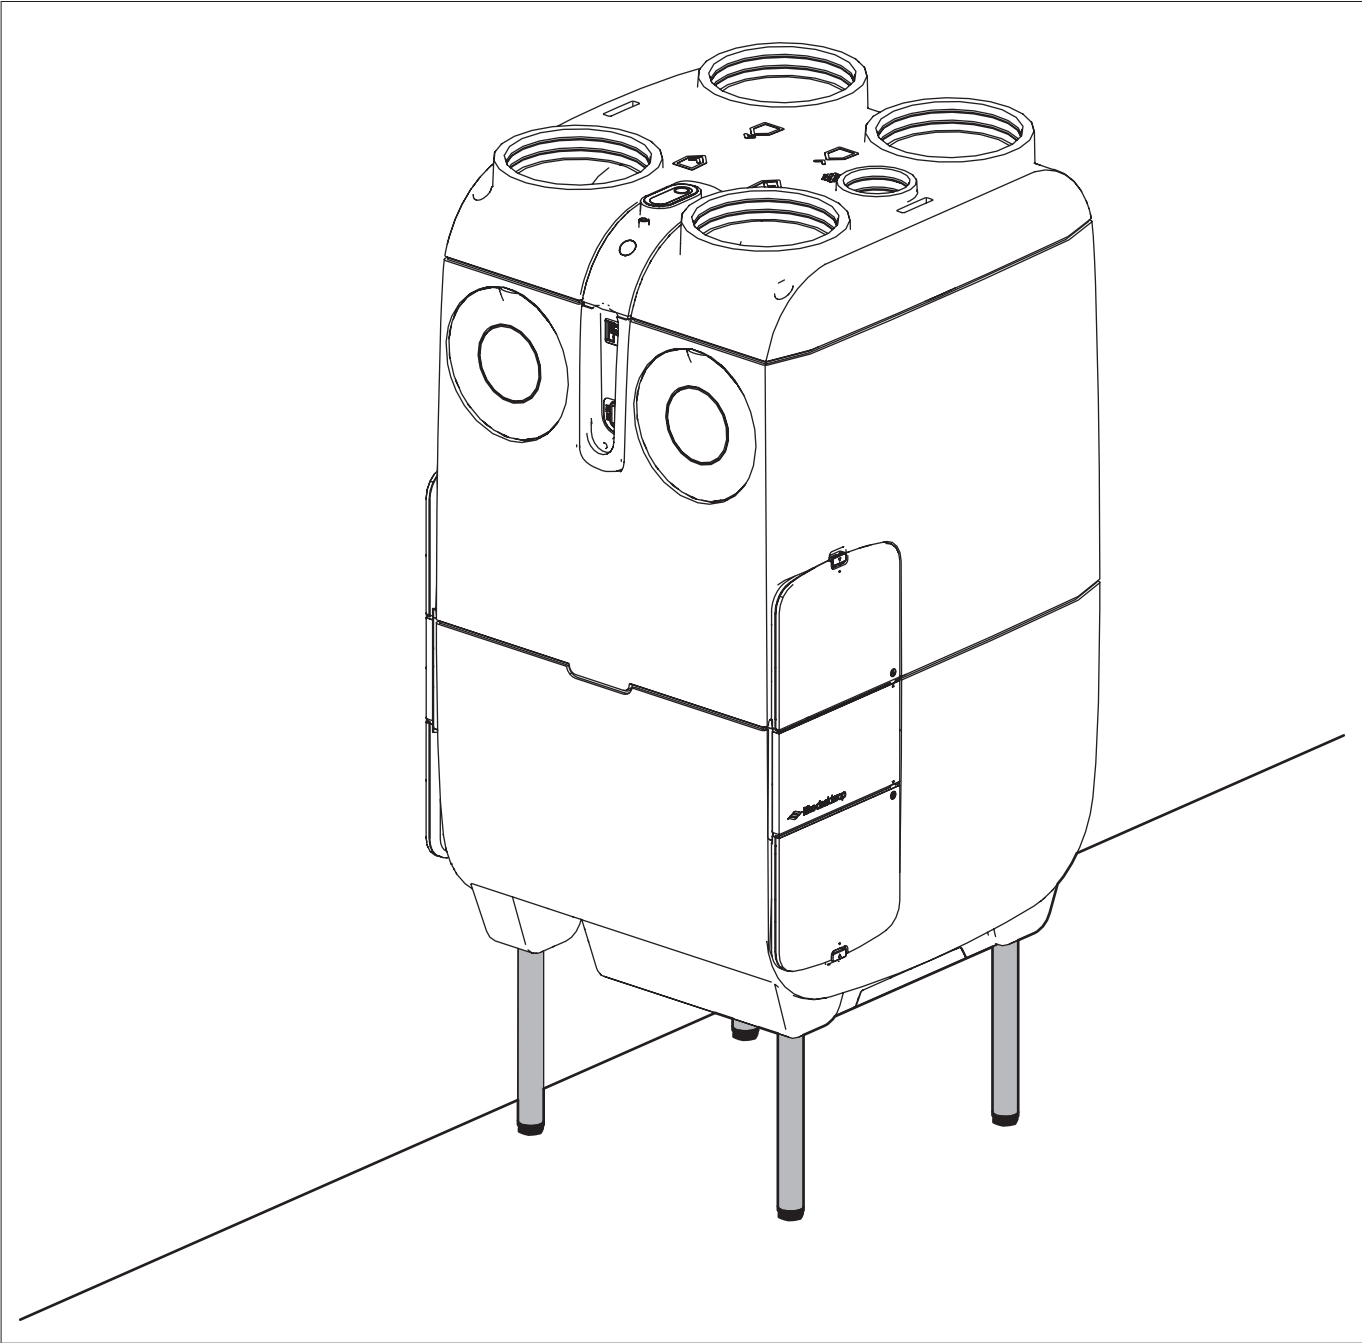

Itho Daalderop

HRU 400 / APure Flow D450 / D380

Handvast
Manipulable
Handfest

Steeksleutel
Clé plate
Steckschlüssel

Waterpas
Horizontalement
Waaserwaage

Nederland

Itho Daalderop
Admiraal de Ruyterstraat 2
3115 HB Schiedam