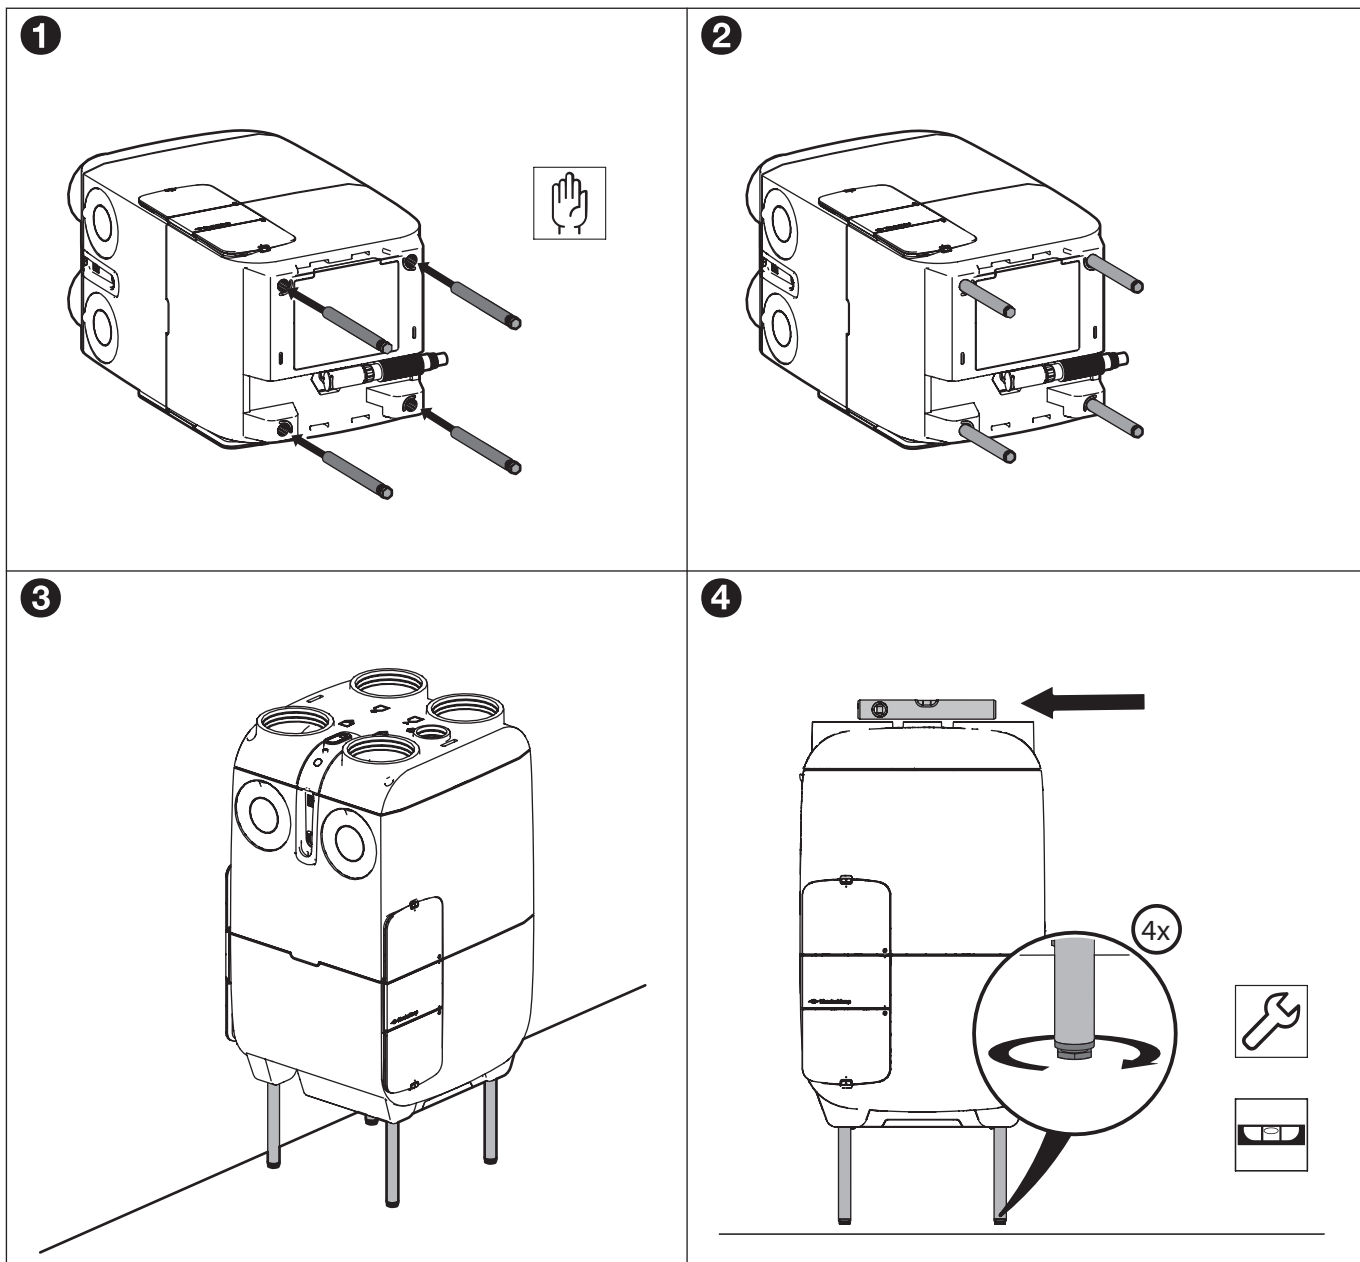

Itho Daalderop

HRU 400 / APure Flow D450 / D380

Handvast
Manipulable
Handfest

Steeksleutel
Clé plate
Steckschlüssel

Waterpas
Horizontalement
Waaserwaage

Nederland

Itho Daalderop
Admiraal de Ruyterstraat 2
3115 HB Schiedam