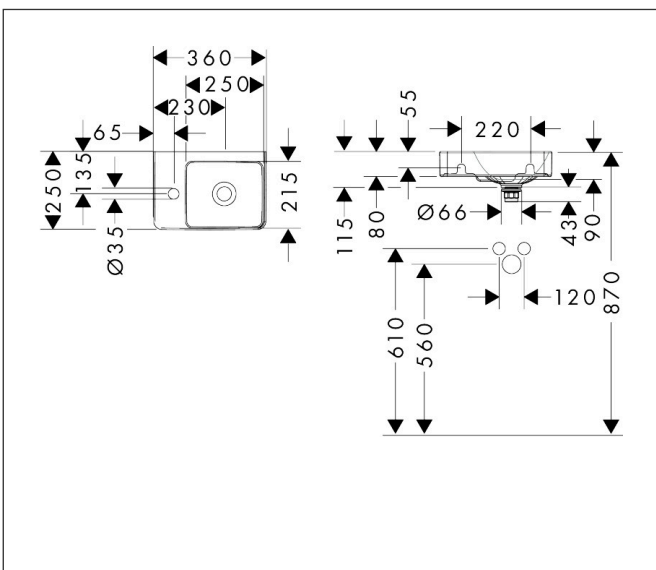

Merk	hansgrohe
Artikelnaam	Xelu Q wastafel met planchet links 360/250 met kraangat, zonder overloop, SmartClean
Art.nr.	61085450
Oppervlakte	wit
Netto prijs	265,10 EUR

Product foto

Kenmerken

- bestaat uit: toilet wastafel, afvoergarnituur, afdekking
- materiaal: keramiek
- buitenste afmetingen wastafel: 360 x 250 x 80 mm (B x D x H)
- binnenhoogte wastafel: 90 mm
- SmartClean: vuilafstotende glazuurlaag
- glansgraad: glanzend
- inclusief keramische afdekking
- Made to fit NoiseReduction: op maat gemaakte geluiddempende mat bijgesloten
- met één kraangat
- zonder overloop
- met planchet links
- niet-sluitende afvoergarnituur
- montagewijze: wandmontage
- overloopklasse: C100

Maat tekeningen

Technologie

Certificaat

Merk	hansgrohe
Artikelnaam	Xelu Q wastafel met planchet links 360/250 met kraangat, zonder overloop, SmartClean
Art.nr.	61085450
Oppervlakte	wit
Netto prijs	265,10 EUR

Installatievoorbeelden

i Afmetingen kunnen variëren vanwege keramische toleranties die verband houden met het productieproces.