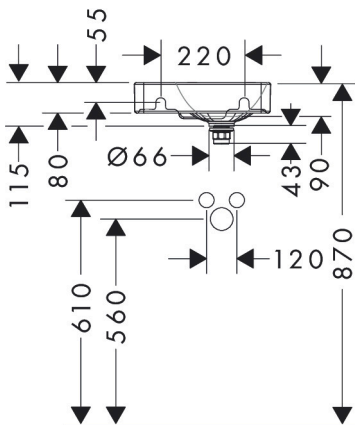

Merk	hansgrohe
Artikelnaam	Xelu Q wastafel met planchet links 360/250 met kraangat, zonder overloop, SmartClean
Art.nr.	61085450
Oppervlakte	wit
Netto prijs	265,10 EUR

Product foto

Kenmerken

- bestaat uit: toilet wastafel, afvoergarnituur, afdekking
- materiaal: keramiek
- buitenste afmetingen wastafel: 360 x 250 x 80 mm (B x D x H)
- binnenhoogte wastafel: 90 mm
- SmartClean: vuilafstotende glazuurlaag
- glansgraad: glanzend
- inclusief keramische afdekking
- Made to fit NoiseReduction: op maat gemaakte geluiddempende mat bijgesloten
- met één kraangat
- zonder overloop
- met planchet links
- niet-sluitende afvoergarnituur
- montagewijze: wandmontage
- overloopklasse: C100

Maat tekeningen

Technologie

Certificaat

Merk	hansgrohe
Artikelnaam	Xelu Q wastafel met planchet links 360/250 met kraangat, zonder overloop, SmartClean
Art.nr.	61085450
Oppervlakte	wit
Netto prijs	265,10 EUR

Installatievoorbeelden

i Afmetingen kunnen variëren vanwege keramische toleranties die verband houden met het productieproces.