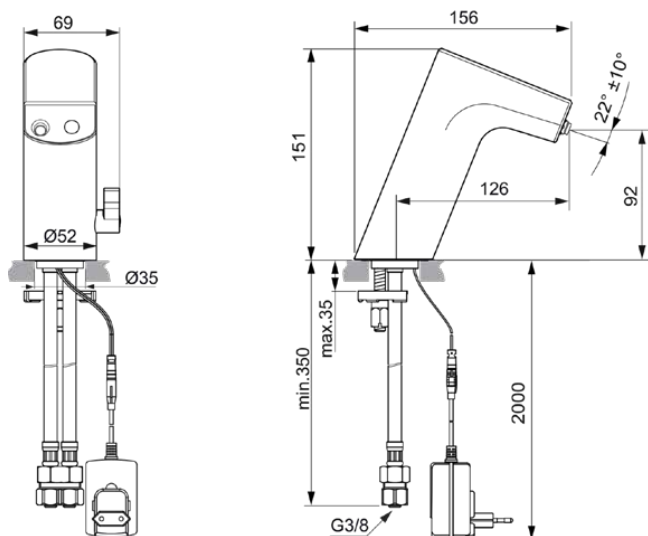

INTELLIFLOW

A7856B3

INTELLIFLOW | Wastafelmengkraan 69x156x151 mm, 126 mm sprong uitloop in black onyx afwerking, 1.9 l/min (3 bar), zonder waste | EasyFix, Netstroom, Verstelbare uitloop, Contactloze bediening, Anti-vandalisme, PVD technologie

Afbeelding & technische tekening

Algemene informatie

Productcategorie:	Wastafelmengkranen
Producttype:	Wastafelmengkraan
Merk:	Ideal Standard
Collectie:	INTELLIFLOW
Ontwerper:	NIZEONE
Colour:	B3 - Black Onyx
Afwerking van het oppervlak:	satijn
Hoogte (mm):	151
Breedte (mm):	69
Lengte / sprong (mm):	156
Bevestigingswijze:	EasyFix
Nettogewicht (kg):	1.73
EAN-code:	4015413354615