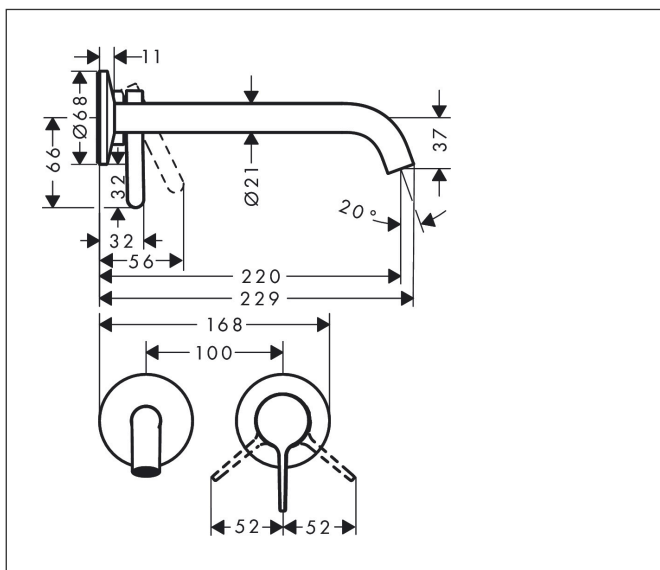

Merk	AXOR
Artikelnaam	<b>AXOR One</b> wastafelkraan wand inbouw met rechte greep en voorsprong 220 mm
Art.nr.	48120340
Oppervlakte	Brushed Black Chrome
Netto prijs	700,73 EUR

## Kenmerken

- voorsprong uitloop 220 mm
- greepvariant: rechte greep
- vaste uitloop
- straalsoort: normale straal
- maximale doorstroomhoeveelheid bij 3 bar: 5 l/min
- keramisch kardoos
- zonder wastegarnituur, met afvoerplug (art.nr. 50001)
- de greep kan rechts of links worden geplaatst, afhankelijk van de montage van het inbouwdeel
- EU taxonomie: max 6l/min - draagt substantieel bij aan duurzaamheid

## Maat tekeningen