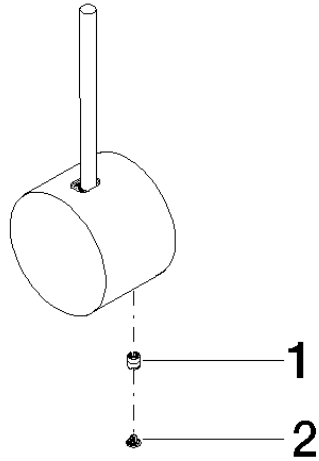

Griff für Waschtisch Wand Kinematik Hebel Ø 45 x 33 x115 mm - Chrom  
gebürstet

---

90 20 66 022 00

Griff für Waschtisch Wand Kinematik Hebel Ø 45 x 33 x115 mm - Chrom  
gebürstet

---

90 20 66 022 00

Griff für Waschtisch Wand Kinematik Hebel Ø 45 x 33 x115 mm - Chrom  
gebürstet

---

90 20 66 022 00

Griff für Waschtisch Wand Kinematik Hebel Ø 45 x 33 x115 mm - Chrom  
gebürstet

---

90 20 66 022 00

Griff für Waschtisch Wand Kinematik Hebel Ø 45 x 33 x115 mm - Chrom gebürstet

---

90 20 66 022 00

**Ersatzteilstückliste**

Nr.	Artikelnummer	Benennung	Verbaumenge	Lieferzeit
	09 31 11 212 90	Schraube -	2	2