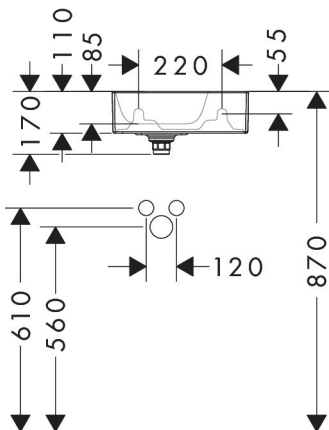

## Kenmerken

- bestaat uit: toilet wastafel, afvoergarnituur, afdekking
- materiaal: keramiek
- buitenste afmetingen wastafel: 360 x 250 x 110 mm (b x d x h)
- binnelhoogte wastafel: 85 mm
- SmartClean: vuilafstotende glazuurlaag
- glansgraad: glanzend
- inclusief keramische afdekking
- Made to fit NoiseReduction: op maat gemaakte geluiddempende mat bijgesloten
- met één kraangat
- zonder overloop
- met planchet rechts
- niet-sluitende afvoergarnituur
- montagewijze: wandmontage
- overloopklasse: C100

## Maat tekeningen

## Technologie

## Installatievoorbeelden

**i** Afmetingen kunnen variëren vanwege keramische toleranties die verband houden met het productieproces.