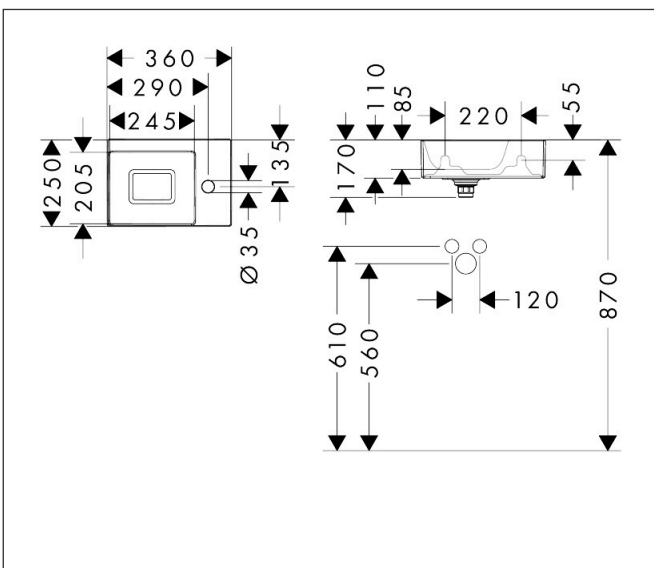

Merk	hansgrohe
Artikelnaam	<b>Xevolos E</b> wastafel 360/250 met kraangat rechts, zonder overloop, SmartClean
Art.nr.	61086450
Oppervlakte	wit
Netto prijs	344,86 EUR

## Kenmerken

- bestaat uit: toilet wastafel, afvoergarnituur, afdekking
- materiaal: keramiek
- buitenste afmetingen wastafel: 360 x 250 x 110 mm (b x d x h)
- binnelhoogte wastafel: 85 mm
- SmartClean: vuilafstotende glazuurlaag
- glansgraad: glanzend
- inclusief keramische afdekking
- Made to fit NoiseReduction: op maat gemaakte geluiddempende mat bijgesloten
- met één kraangat
- zonder overloop
- met planchet rechts
- niet-sluitende afvoergarnituur
- montagewijze: wandmontage
- overloopklasse: C100

## Maat tekeningen