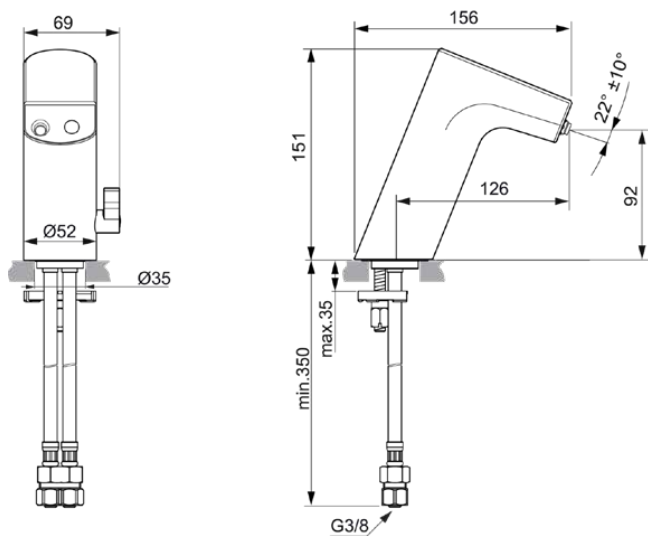

INTELLIFLOW

A7857AA

INTELLIFLOW | Wastafelmengkraan 69x156x151 mm, 126 mm sprong uitloop in chroom afwerking, 1.9 l/min (3 bar), zonder waste | Batterij, EasyFix, Verstelbare uitloop, Contactloze bediening, Anti-vandalisme, SmartShine

Afbeelding & technische tekening

Algemene informatie

Productcategorie:	Wastafelmengkranen
Producttype:	Wastafelmengkraan
Merk:	Ideal Standard
Collectie:	INTELLIFLOW
Ontwerper:	NIZEONE
Colour:	AA - Chroom
Afwerking van het oppervlak:	glanzend
Hoogte (mm):	151
Breedte (mm):	69
Lengte / sprong (mm):	156
Bevestigingswijze:	EasyFix
Nettogewicht (kg):	1.62
EAN-code:	4015413353700

Kenmerken

	Batterij		EasyFix
	Verstelbare uitloop		Contactloze bediening
	Anti-vandalisme		SmartShine

Downloads

- [Maintenance Guide](#)
- [Installation Guide](#)
- [Spare Parts List](#)

Productnormen & certificeringen

Normen:	EN 60335-1 | EN 61558-2-6 | EN 61558-2-16 | DIN EN 15091
Naam van het KIWA-certificaat:	K95243
Naam van het ACS-certificaat:	21 ACC LY 095_221
Aansluitdraad van de straalregelaar:	

Product specificaties

Aantal grepen:	1
BlueStart technologie:	Nee
Kleurcode:	AA
Kleuromschrijving:	chroom
Voedingsspanning (V):	6
Cool Body Technologie:	Nee
DVGW intrinsiek veilig:	Nee
Afkoppelbare uitloop:	Nee
Instelbare spoeltijd:	Ja