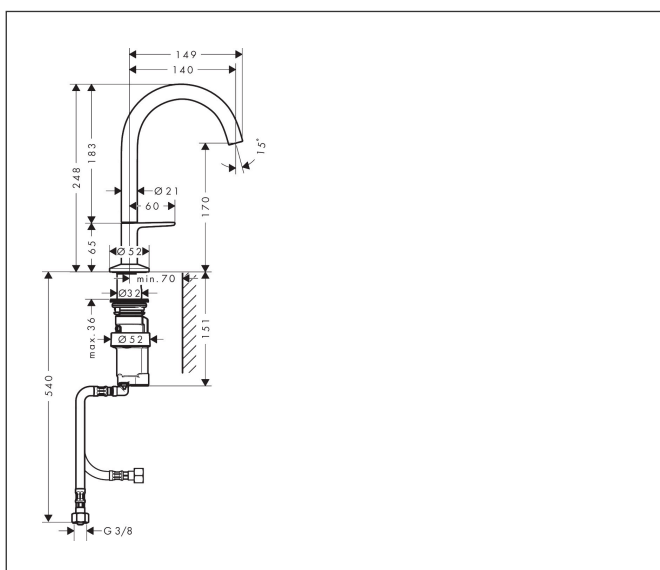

Merk AXOR  
 Artikelnaam **AXOR One** wastafelmengkraan 170 Select met PushOpen afvoer  
 Art.nr. 48020140  
 Oppervlakte Brushed Bronze  
 Netto prijs 808,52 EUR

## Kenmerken

- ComfortZone: 170
- voorsprong uitloop 140 mm
- uitloophoogte: 170 mm
- greepvariant: Select
- straalsoort: normale straal
- maximale doorstroomhoeveelheid bij 3 bar: 5 l/min
- Select kardoos met temperatuurregeling
- Select-knop aan/uit bediening
- push-open afvoergarnituur G 1¼
- materiaal afvoergarnituur: metaal
- koud water met de greep in de middenpositie, bespaart energie en kosten
- EU taxonomie: max 6l/min - draagt substantieel bij aan duurzaamheid

## Maat tekeningen