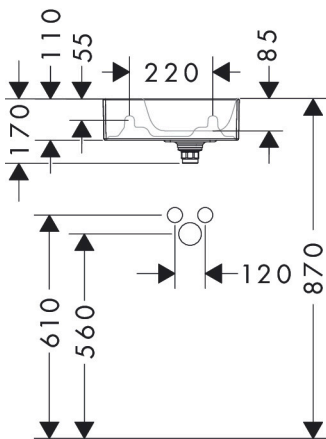

## Kenmerken

- bestaat uit: toilet wastafel, afvoergarnituur, afdekking
- materiaal: keramiek
- buitenste afmetingen wastafel: 360 x 250 x 110 mm (b x d x h)
- binnenhoogte wastafel: 85 mm
- SmartClean: vuilafstotende glazuurlaag
- glansgraad: glanzend
- inclusief keramische afdekking
- Made to fit NoiseReduction: op maat gemaakte geluiddempende mat bijgesloten
- met één kraangat
- zonder overloop
- met planchet links
- niet-sluitende afvoergarnituur
- montagewijze: wandmontage
- overloopklasse: C100

## Maat tekeningen

## Technologie

## Installatievoorbeelden

**i** Afmetingen kunnen variëren vanwege keramische toleranties die verband houden met het productieproces.