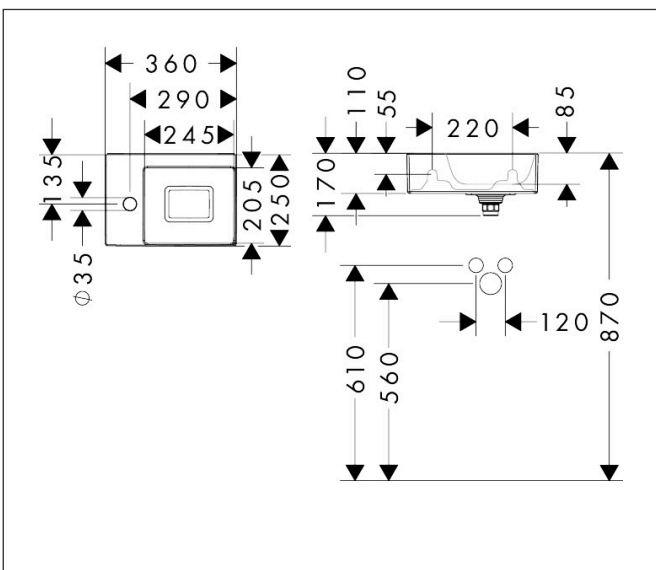

Merk hansgrohe  
 Artikelnaam **Xevolos E** wastafel 360/250 met kraangat links, zonder overloop, SmartClean  
 Art.nr. 61087450  
 Oppervlakte wit  
 Netto prijs 344,86 EUR

## Kenmerken

- bestaat uit: toilet wastafel, afvoergarnituur, afdekking
- materiaal: keramiek
- buitenste afmetingen wastafel: 360 x 250 x 110 mm (b x d x h)
- binnenhoogte wastafel: 85 mm
- SmartClean: vuilafstotende glazuurlaag
- glansgraad: glanzend
- inclusief keramische afdekking
- Made to fit NoiseReduction: op maat gemaakte geluiddempende mat bijgesloten
- met één kraangat
- zonder overloop
- met planchet links
- niet-sluitende afvoergarnituur
- montagewijze: wandmontage
- overloopklasse: C100

## Maat tekeningen

## Installatievoorbeelden

**i** Afmetingen kunnen variëren vanwege keramische toleranties die verband houden met het productieproces.