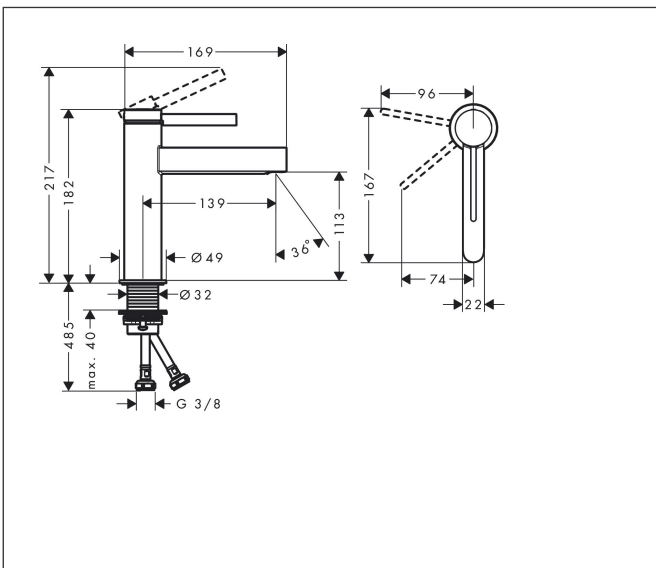

Merk	hansgrohe
Artikelnaam	Finoris ééngreeps wastafelmengkraan 110 CoolStart met afvoerplug
Art.nr.	76024140
Oppervlakte	Brushed Bronze
Netto prijs	343,83 EUR

Product foto

Kenmerken

- ComfortZone: 110
- voorsprong uitloop 139 mm
- uitloophoogte: 113 mm
- greepvariant: Met pingreep
- vaste uitloop
- straalsoort: laminaire straal
- maximale doorstroomhoeveelheid bij 3 bar: 5 l/min
- keramisch kardoes
- push-open afvoergarnituur G 1¼
- materiaal afvoergarnituur: metaal
- koud water met de greep in de middenpositie, bespaart energie en kosten
- EU taxonomie: max 6l/min - draagt substantieel bij aan duurzaamheid

Maat tekeningen

Technologie

Certificaat

Merk hansgrohe
 Artikelnaam **Finoris** ééngreeps wastafelmengkraan 110 CoolStart met afvoerplug
 Art.nr. 76024140
 Oppervlakte Brushed Bronze
 Netto prijs 343,83 EUR