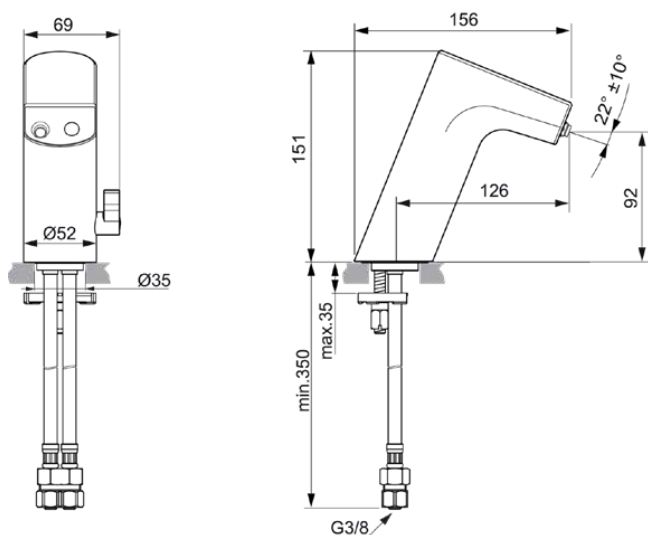

INTELLIFLOW

A7857B3

INTELLIFLOW | Wastafelmengkraan 69x156x151 mm, 126 mm sprong uitloop in black onyx afwerking, 1.9 l/min (3 bar), zonder waste | Batterij, EasyFix, Verstelbare uitloop, Contactloze bediening, Anti-vandalisme, PVD technologie

Afbeelding & technische tekening

Algemene informatie

Productcategorie:	Wastafelmengkranen
Producttype:	Wastafelmengkraan
Merk:	Ideal Standard
Collectie:	INTELLIFLOW
Ontwerper:	NIZEONE
Colour:	B3 - Black Onyx
Afwerking van het oppervlak:	satijn
Hoogte (mm):	151
Breedte (mm):	69
Lengte / sprong (mm):	156
Bevestigingswijze:	EasyFix
Nettogewicht (kg):	1.62
EAN-code:	4015413354622

Kenmerken

	Batterij		EasyFix
	Verstelbare uitloop		Contactloze bediening
	Anti-vandalisme		PVD technologie

Downloads

- [Maintenance Guide](#)
- [Installation Guide](#)
- [Spare Parts List](#)

Productnormen & certificeringen

Normen:	EN 60335-1 | EN 61558-2-6 | EN 61558-2-16 | DIN EN 15091
Naam van het ACS-certificaat:	21 ACC LY 095_221
Aansluitdraad van de straalregelaar:	

Product specificaties

Aantal grepen:	1
BlueStart technologie:	Nee
Kleurcode:	B3
Kleuromschrijving:	black onyx
Voedingsspanning (V):	6
Cool Body Technologie:	Nee
DVGW intrinsiek veilig:	Nee
Afkoppelbare uitloop:	Nee
Instelbare spoeltijd:	Ja
Positie greep:	Zijkant