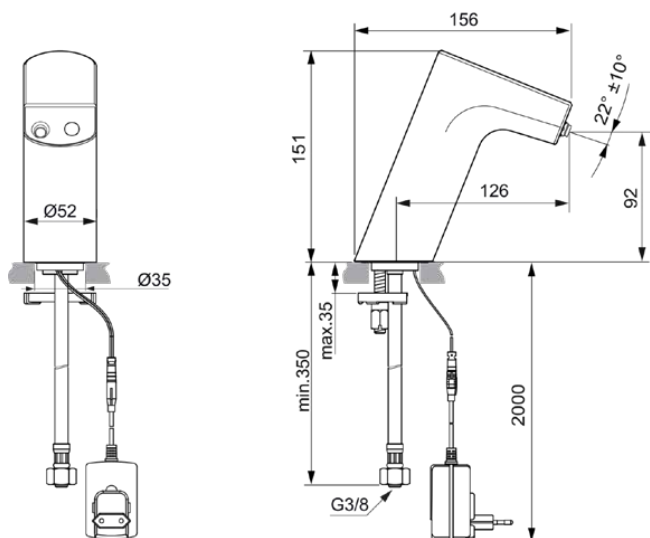

## A7858AA

INTELLIFLOW | Wastafelmengkraan 52x156x151 mm, 126 mm sprong uitloop in chroom afwerking, 1.9 l/min (3 bar), zonder waste | EasyFix, Netstroom, Verstelbare uitloop, Contactloze bediening, Anti-vandalisme, SmartShine

### Algemene informatie

Productcategorie:	Wastafelmengkranen
Producttype:	Wastafelmengkraan
Merk:	Ideal Standard
Collectie:	INTELLIFLOW
Ontwerper:	NIZEONE
Colour:	AA - Chroom
Afwerking van het oppervlak:	glanzend
Hoogte (mm):	151
Breedte (mm):	52
Lengte / sprong (mm):	156
Bevestigingswijze:	EasyFix
Nettogewicht (kg):	1.35
EAN-code:	4015413353717