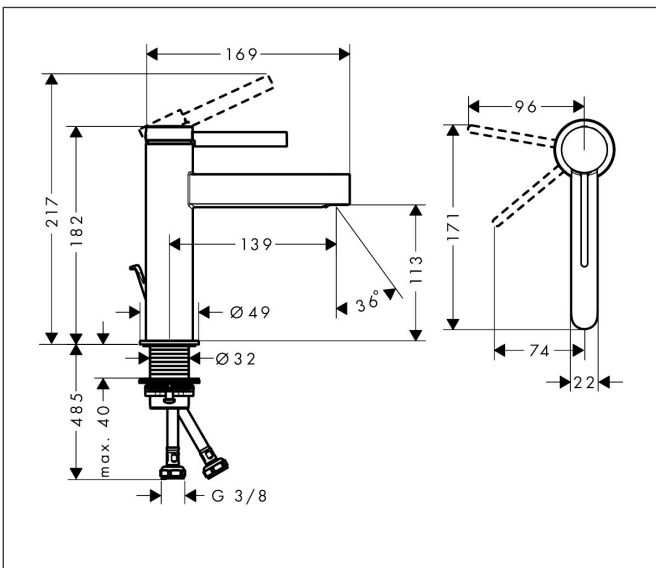

Merk	hansgrohe
Artikelnaam	Finoris ééngreeps wastafelmengkraan 110 CoolStart met trekwaste
Art.nr.	76025000
Oppervlakte	chrom
Netto prijs	229,22 EUR

Product foto

Kenmerken

- ComfortZone: 110
- voorsprong uitloop 139 mm
- uitloophoogte: 113 mm
- greepvariant: Met pingreep
- vaste uitloop
- straalsoort: laminaire straal
- maximale doorstroomhoeveelheid bij 3 bar: 5 l/min
- keramisch kardoes
- pop-up afvoergarnituur G 1 ¼
- materiaal afvoergarnituur: metaal
- koud water met de greep in de middenpositie, bespaart energie en kosten

Maat tekeningen

Technologie

Certificaat

Merk hansgrohe
 Artikelnaam **Finoris** ééngreeps wastafelmengkraan 110 CoolStart met trekwaste
 Art.nr. 76025000
 Oppervlakte chroom
 Netto prijs 229,22 EUR

Stroomschema