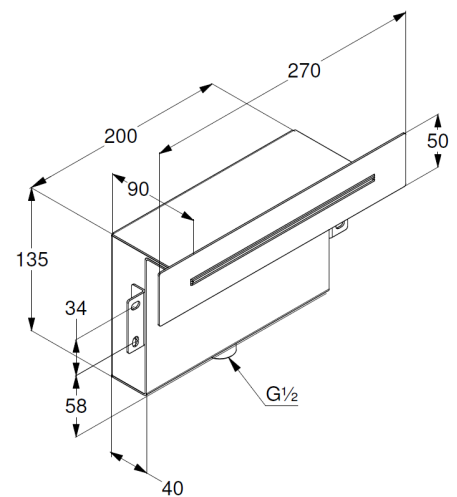

## Technische Daten/ Technical Data

KLUDI-ASANA  
Kopfbrause 1 S  
DN 15

Artikel- Nr.: 69500N0-00

Oberfläche:  
NO Brushed Gold (18) PVD

Artikeltext  
Hersteller KLUDI GmbH & Co. KG  
Typ: KLUDI-ASANA  
Kopfbrause 1 S  
Artikel- Nr.: 69500N0-00

nur für Wandeinbau  
waterfall  
Durchflussmenge bei 3 bar > 45 l/min.  
fester Auslauf  
Anschlussgewinde G1/2

### Maßzeichnung/ Dimensional drawing