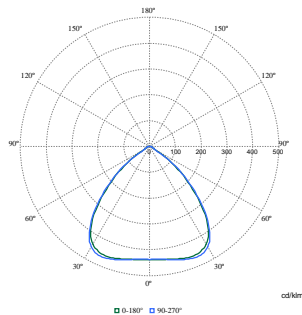

Fotometrische gegevens

Polar Normal (separate) - BY580PI - 910505102884