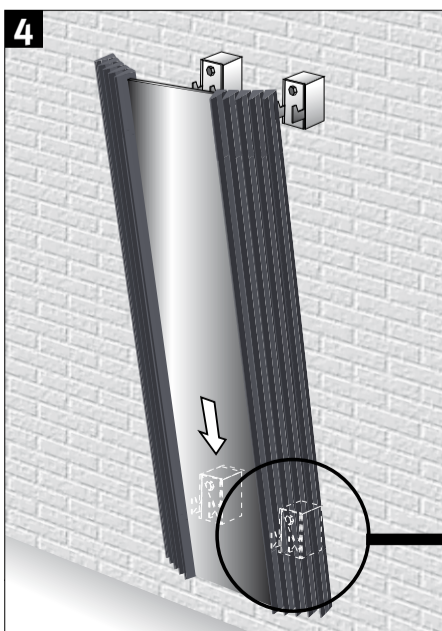

L	51.9	62.5	73.3
C	30.0	40.0	50.0
D	15.7	16.2	17.7
E	11.7	11.2	12.7
F	7.2	8.0	7.5

Onderdelen - Parts - Teile

Optie - option

Standaard
Standard

Klemkoppelingen voor ventielen: zie Jaga prijslijst.
Raccords bicônes pour vannes: voir liste des prix Jaga.
Klemmringverschraubungen für Ventile: siehe Jaga Preisliste.
Sleeve couplings for valves: see Jaga price list.

Aansluiting / Connection / Anschluß

L	E
51.9	11.7
62.5	11.2
73.3	12.7