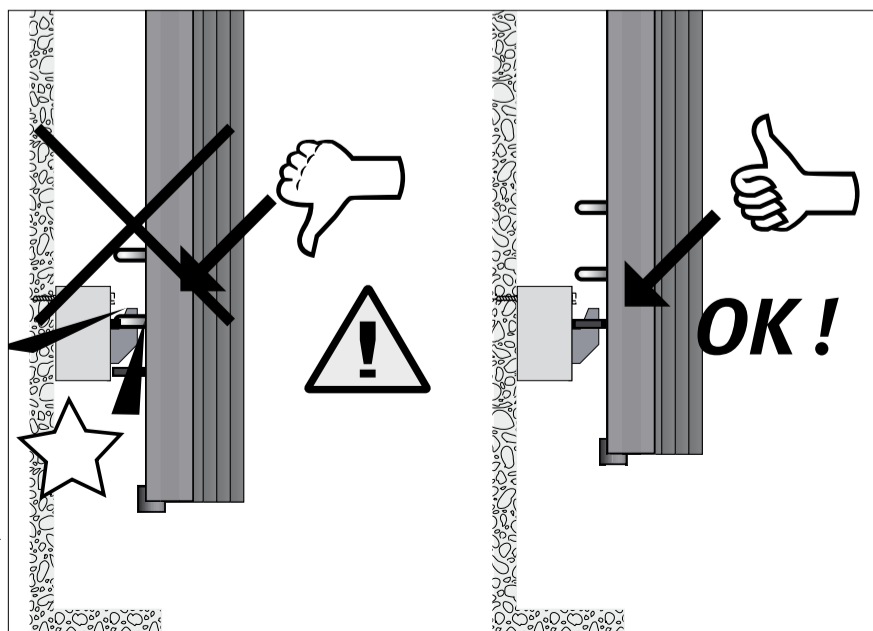

L	51.9	62.5	73.3
C	30.0	40.0	50.0
D	15.7	16.2	17.7
E	11.7	11.2	12.7
F	7.2	8.0	7.5

Onderdelen - Parts - Teile

Optie - option

Standaard
Standard

Klemkoppelingen voor ventielen: zie Jaga prijslijst.
Raccords bicônes pour vannes: voir liste des prix Jaga.
Klemmringverschraubungen für Ventile: siehe Jaga Preisliste.
Sleeve couplings for valves: see Jaga price list.

Aansluiting / Connection / Anschluß

L	E
51.9	11.7
62.5	11.2
73.3	12.7