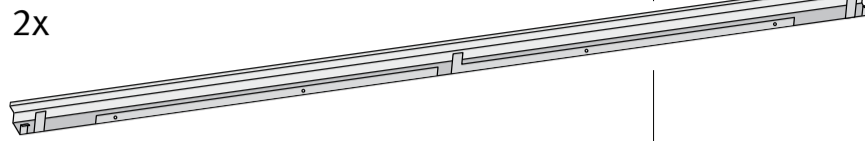

L	51.9	62.5	73.3
C	30.0	40.0	50.0
D	15.7	16.2	17.7
E	11.7	11.2	12.7
F	7.2	8.0	7.5

Onderdelen - Parts - Teile

Optie - option

Standaard
Standard

Klemkoppelingen voor ventielen: zie Jaga prijslijst.
Raccords bicônes pour vannes: voir liste des prix Jaga.
Klemmringverschraubungen für Ventile: siehe Jaga Preisliste.
Sleeve couplings for valves: see Jaga price list.

Aansluiting / Connection / Anschluß

L	E
51.9	11.7
62.5	11.2
73.3	12.7