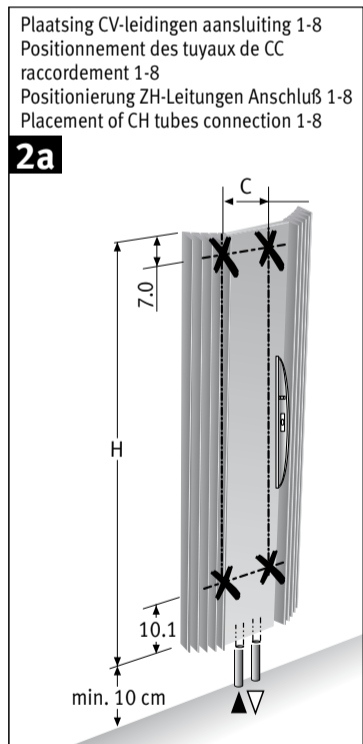

L	51.9	62.5	73.3
C	30.0	40.0	50.0
D	15.7	16.2	17.7
E	11.7	11.2	12.7
F	7.2	8.0	7.5

Onderdelen - Parts - Teile

Optie - option

Standaard
Standard

Klemkoppelingen voor ventielen: zie Jaga prijslijst.
Raccords bicônes pour vannes: voir liste des prix Jaga.
Klemmringverschraubungen für Ventile: siehe Jaga Preisliste.
Sleeve couplings for valves: see Jaga price list.

Aansluiting / Connection / Anschluß

L	E
51.9	11.7
62.5	11.2
73.3	12.7