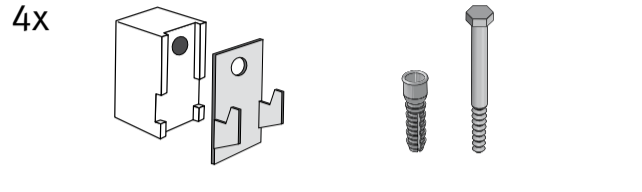

L	51.9	62.5	73.3
C	30.0	40.0	50.0
D	15.7	16.2	17.7
E	11.7	11.2	12.7
F	7.2	8.0	7.5

Onderdelen - Parts - Teile

Optie - option

Standaard
Standard

Klemkoppelingen voor ventielen: zie Jaga prijslijst.
Raccords bicônes pour vannes: voir liste des prix Jaga.
Klemmringverschraubungen für Ventile: siehe Jaga Preisliste.
Sleeve couplings for valves: see Jaga price list.

Aansluiting / Connection / Anschluß

L	E
51.9	11.7
62.5	11.2
73.3	12.7