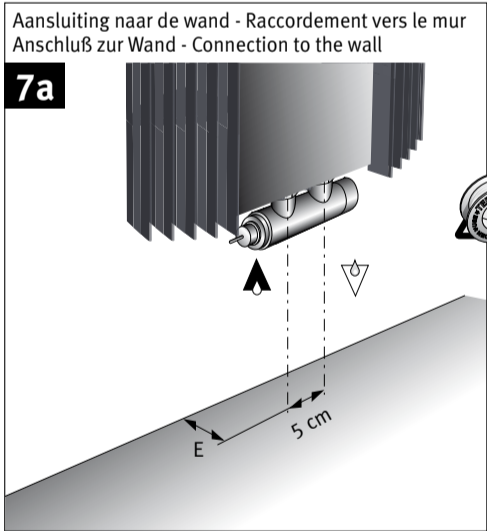

L	51.9	62.5	73.3
C	30.0	40.0	50.0
D	15.7	16.2	17.7
E	11.7	11.2	12.7
F	7.2	8.0	7.5

Onderdelen - Parts - Teile

Optie - option

Standaard
Standard

Klemkoppelingen voor ventielen: zie Jaga prijslijst.
Raccords bicônes pour vannes: voir liste des prix Jaga.
Klemmringverschraubungen für Ventile: siehe Jaga Preisliste.
Sleeve couplings for valves: see Jaga price list.

Aansluiting / Connection / Anschluß

L	E
51.9	11.7
62.5	11.2
73.3	12.7