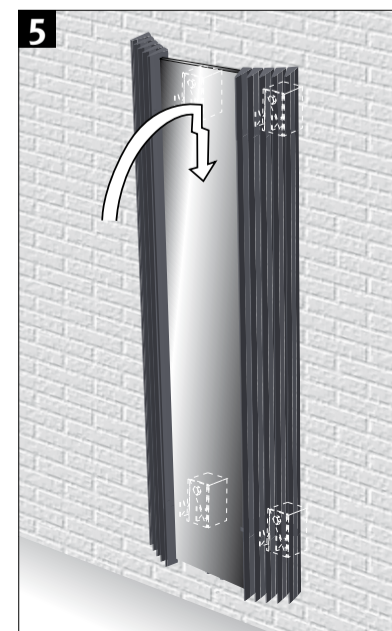

L	51.9	62.5	73.3
C	30.0	40.0	50.0
D	15.7	16.2	17.7
E	11.7	11.2	12.7
F	7.2	8.0	7.5

Onderdelen - Parts - Teile

Optie - option

Standaard
Standard

Klemkoppelingen voor ventielen: zie Jaga prijslijst.
Raccords bicônes pour vannes: voir liste des prix Jaga.
Klemmringverschraubungen für Ventile: siehe Jaga Preisliste.
Sleeve couplings for valves: see Jaga price list.

Aansluiting / Connection / Anschluß

L	E
51.9	11.7
62.5	11.2
73.3	12.7