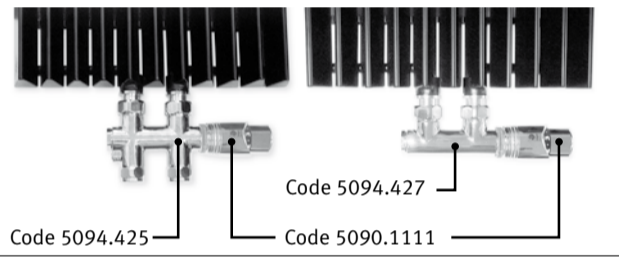

L	51.9	62.5	73.3
C	30.0	40.0	50.0
D	15.7	16.2	17.7
E	11.7	11.2	12.7
F	7.2	8.0	7.5

Onderdelen - Parts - Teile

Optie - option

Standaard
Standard

Klemkoppelingen voor ventielen: zie Jaga prijslijst.
Raccords bicônes pour vannes: voir liste des prix Jaga.
Klemmringverschraubungen für Ventile: siehe Jaga Preisliste.
Sleeve couplings for valves: see Jaga price list.

Aansluiting / Connection / Anschluß

L	E
51.9	11.7
62.5	11.2
73.3	12.7