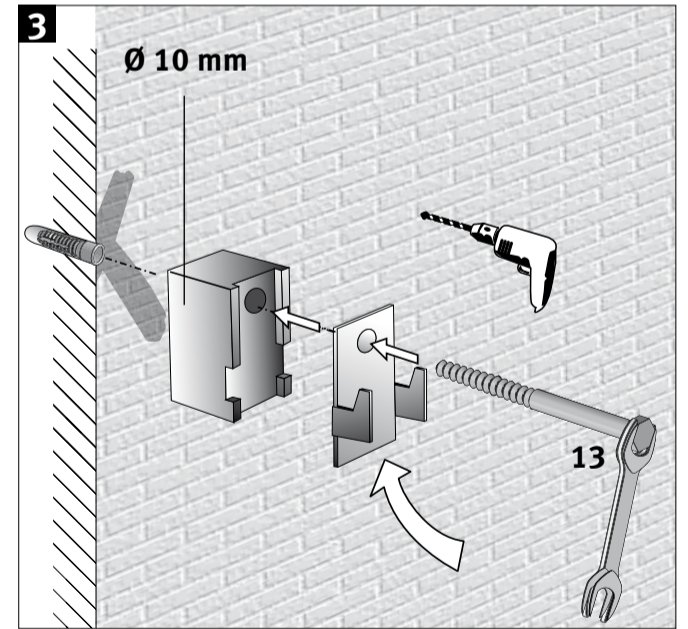

L	51.9	62.5	73.3
C	30.0	40.0	50.0
D	15.7	16.2	17.7
E	11.7	11.2	12.7
F	7.2	8.0	7.5

Onderdelen - Parts - Teile

Optie - option

Standaard
Standard

Klemkoppelingen voor ventielen: zie Jaga prijslijst.
Raccords bicônes pour vannes: voir liste des prix Jaga.
Klemmringverschraubungen für Ventile: siehe Jaga Preisliste.
Sleeve couplings for valves: see Jaga price list.

Aansluiting / Connection / Anschluß

L	E
51.9	11.7
62.5	11.2
73.3	12.7