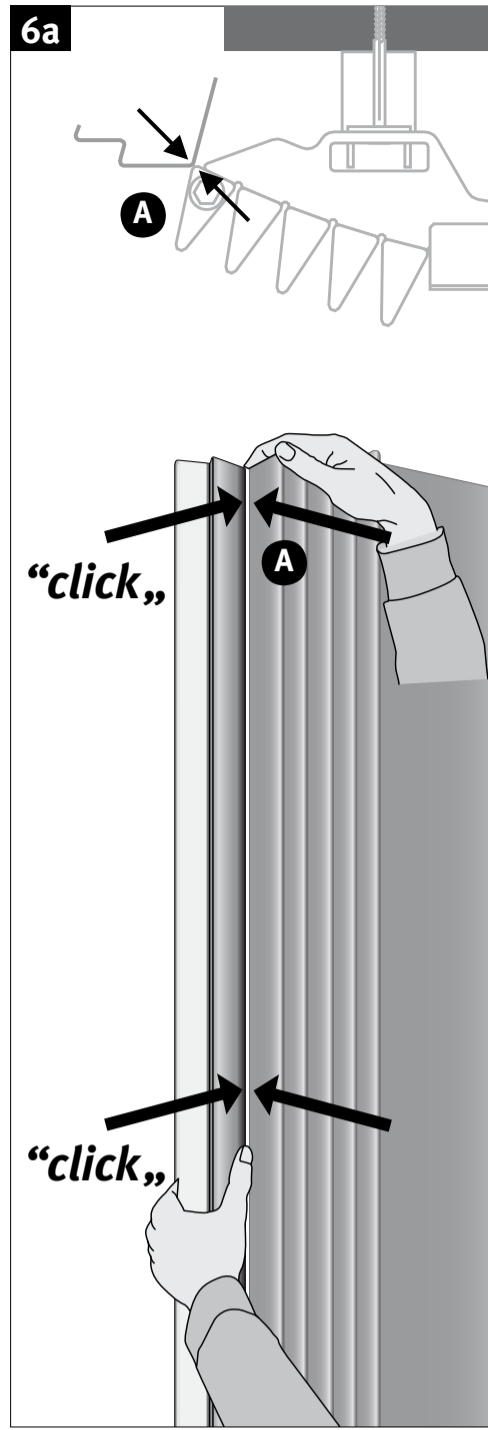

L	51.9	62.5	73.3
C	30.0	40.0	50.0
D	15.7	16.2	17.7
E	11.7	11.2	12.7
F	7.2	8.0	7.5

Onderdelen - Parts - Teile

Optie - option

Standaard
Standard

Klemkoppelingen voor ventielen: zie Jaga prijslijst.
Raccords bicônes pour vannes: voir liste des prix Jaga.
Klemmringverschraubungen für Ventile: siehe Jaga Preisliste.
Sleeve couplings for valves: see Jaga price list.

Aansluiting / Connection / Anschluß

L	E
51.9	11.7
62.5	11.2
73.3	12.7