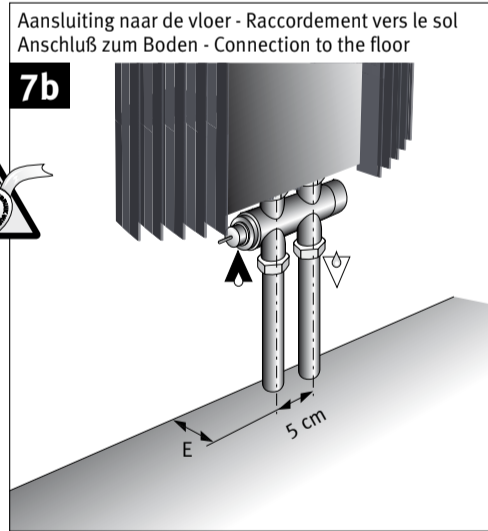

L	51.9	62.5	73.3
C	30.0	40.0	50.0
D	15.7	16.2	17.7
E	11.7	11.2	12.7
F	7.2	8.0	7.5

Onderdelen - Parts - Teile

Optie - option

Standaard
Standard

Klemkoppelingen voor ventielen: zie Jaga prijslijst.
Raccords bicônes pour vannes: voir liste des prix Jaga.
Klemmringverschraubungen für Ventile: siehe Jaga Preisliste.
Sleeve couplings for valves: see Jaga price list.

Aansluiting / Connection / Anschluß

L	E
51.9	11.7
62.5	11.2
73.3	12.7