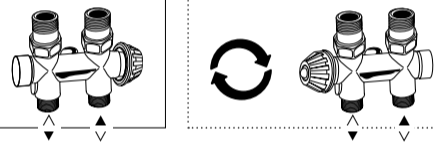

L	51.9	62.5	73.3
C	30.0	40.0	50.0
D	15.7	16.2	17.7
E	11.7	11.2	12.7
F	7.2	8.0	7.5

Onderdelen - Parts - Teile

Optie - option

Standaard
Standard

Klemkoppelingen voor ventielen: zie Jaga prijslijst.
Raccords bicônes pour vannes: voir liste des prix Jaga.
Klemmringverschraubungen für Ventile: siehe Jaga Preisliste.
Sleeve couplings for valves: see Jaga price list.

Aansluiting / Connection / Anschluß

L	E
51.9	11.7
62.5	11.2
73.3	12.7