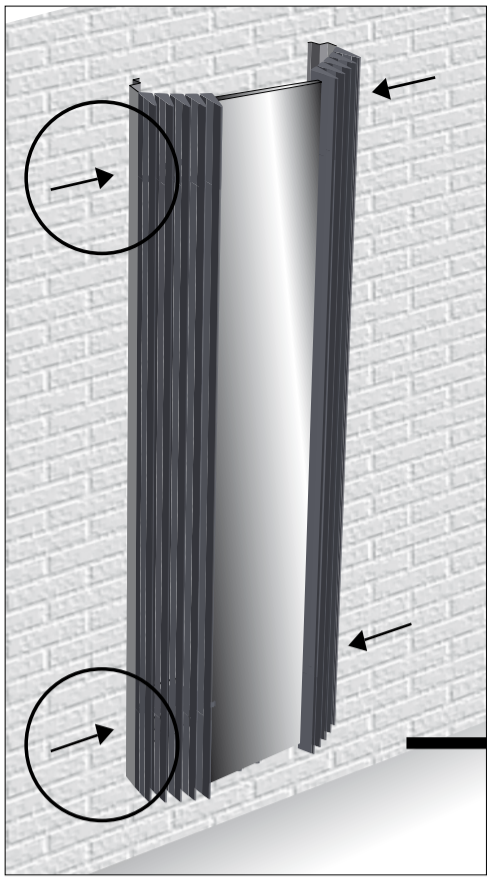

L	51.9	62.5	73.3
C	30.0	40.0	50.0
D	15.7	16.2	17.7
E	11.7	11.2	12.7
F	7.2	8.0	7.5

Onderdelen - Parts - Teile

Optie - option

Standaard
Standard

Klemkoppelingen voor ventielen: zie Jaga prijslijst.
Raccords bicônes pour vannes: voir liste des prix Jaga.
Klemmringverschraubungen für Ventile: siehe Jaga Preisliste.
Sleeve couplings for valves: see Jaga price list.

Aansluiting / Connection / Anschluß

L	E
51.9	11.7
62.5	11.2
73.3	12.7