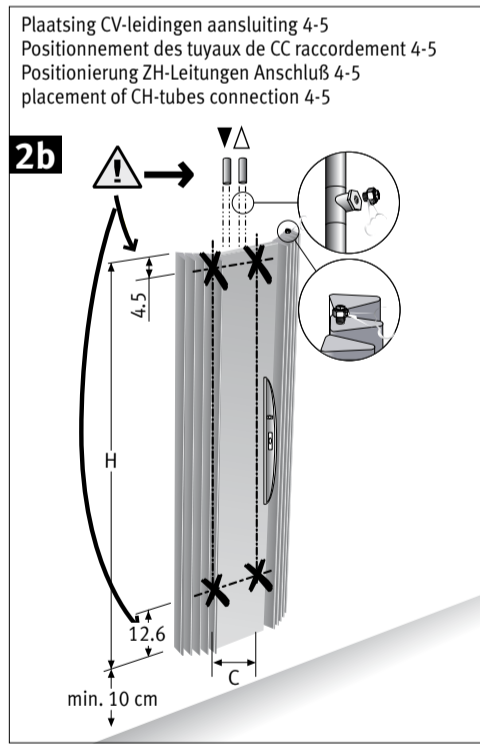

L	51.9	62.5	73.3
C	30.0	40.0	50.0
D	15.7	16.2	17.7
E	11.7	11.2	12.7
F	7.2	8.0	7.5

Onderdelen - Parts - Teile

Optie - option

Standaard
Standard

Klemkoppelingen voor ventielen: zie Jaga prijslijst.
Raccords bicônes pour vannes: voir liste des prix Jaga.
Klemmringverschraubungen für Ventile: siehe Jaga Preisliste.
Sleeve couplings for valves: see Jaga price list.

Aansluiting / Connection / Anschluß

L	E
51.9	11.7
62.5	11.2
73.3	12.7