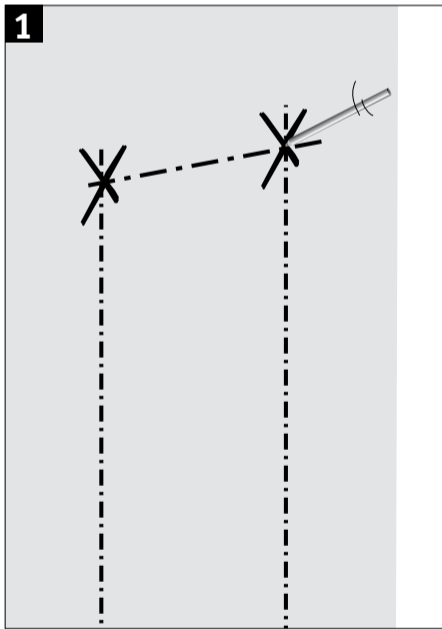

L	51.9	62.5	73.3
C	30.0	40.0	50.0
D	15.7	16.2	17.7
E	11.7	11.2	12.7
F	7.2	8.0	7.5

Onderdelen - Parts - Teile

Optie - option

Standaard
Standard

Klemkoppelingen voor ventielen: zie Jaga prijslijst.
Raccords bicônes pour vannes: voir liste des prix Jaga.
Klemmringverschraubungen für Ventile: siehe Jaga Preisliste.
Sleeve couplings for valves: see Jaga price list.

Aansluiting / Connection / Anschluß

L	E
51.9	11.7
62.5	11.2
73.3	12.7