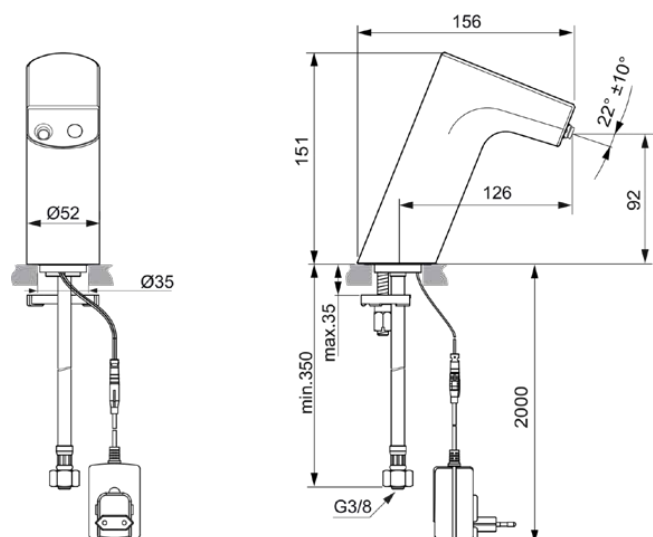

INTELLIFLOW

A7858B3

INTELLIFLOW | Wastafelmengkraan 52x156x151 mm, 126 mm sprong uitloop in black onyx afwerking, 1.9 l/min (3 bar), zonder waste | EasyFix, Netstroom, Contactloze bediening, Anti-vandalisme, PVD technologie

Afbeelding & technische tekening

Algemene informatie

Productcategorie:	Wastafelmengkranen
Producttype:	Wastafelmengkraan
Merk:	Ideal Standard
Collectie:	INTELLIFLOW
Ontwerper:	NIZEONE
Colour:	B3 - Black Onyx
Afwerking van het oppervlak:	satijn
Hoogte (mm):	151
Breedte (mm):	52
Lengte / sprong (mm):	156
Bevestigingswijze:	EasyFix
Nettogewicht (kg):	1.35
EAN-code:	4015413354639