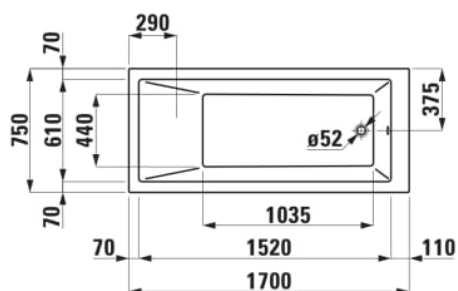

PRO

Baignoire version d'angle gauche avec  
tablier en L, version droite, acrylique  
sanitaire

COULEUR ET FINITION

000 Blanc

OPTIONS

000 - Modèle standard

Capacité (L) : 255

Forme : Rectangulaire

Poids net / kg : 41,5

Commodity Code/Import Code Number for  
Foreign Trad : 39221000

Matériau : Acrylique

Type d'installation : Avec tablier en L à  
droite

DESSINS TECHNIQUES

COMPATIBLE AVEC

Ruban isolant phonique 1  
rouleau, 3,30 m