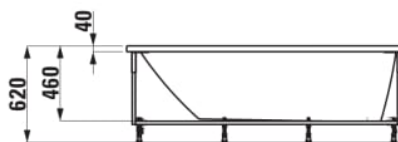

PRO

Baignoire version d'angle gauche avec  
tablier en L, version droite, acrylique  
sanitaire

COULEUR ET FINITION

000 Blanc

OPTIONS

000 - Modèle standard

Capacité (L) : 255

Forme : Rectangulaire

Poids net / kg : 41,5

Commodity Code/Import Code Number for  
Foreign Trad : 39221000

Matériau : Acrylique

Type d'installation : Avec tablier en L à  
droite

DESSINS TECHNIQUES

COMPATIBLE AVEC

Ruban isolant phonique 1  
rouleau, 3,30 m