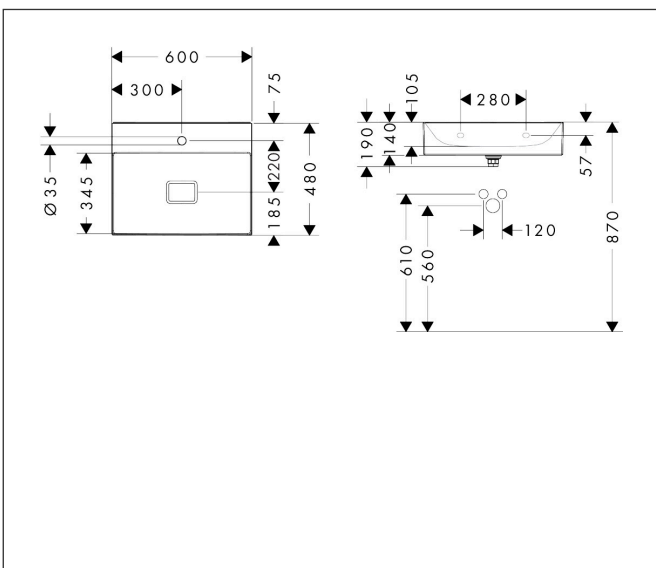

Merk hansgrohe  
 Artikelnaam **Xevolos E** wastafel 600/480 met kraangat, zonder overloop, SmartClean  
 Art.nr. 61092450  
 Oppervlakte wit  
 Netto prijs 540,18 EUR

## Kenmerken

- bestaat uit: wastafel, afvoergarnituur, afdekking
- materiaal: keramiek
- buitenste afmetingen wastafel: 600 x 480 x 140 mm (b x d x h)
- binnelhoogte wastafel: 105 mm
- SmartClean: vuilafstotende glazuurlaag
- glansgraad: glanzend
- inclusief keramische afdekking
- Made to fit NoiseReduction: op maat gemaakte geluiddempende mat bijgesloten
- met één kraangat
- zonder overloop
- niet-sluitende afvoergarnituur
- montagewijze: wandmontage
- overloopklasse: CL00

## Maat tekeningen

## Installatievoorbeelden

**i** Afmetingen kunnen variëren vanwege keramische toleranties die verband houden met het productieproces.

Merk	hansgrohe
Artikelnaam	<b>Xevolos E</b> wastafel 600/480 met kraangat, zonder overloop, SmartClean
Art.nr.	61092450
Oppervlakte	wit
Netto prijs	540,18 EUR