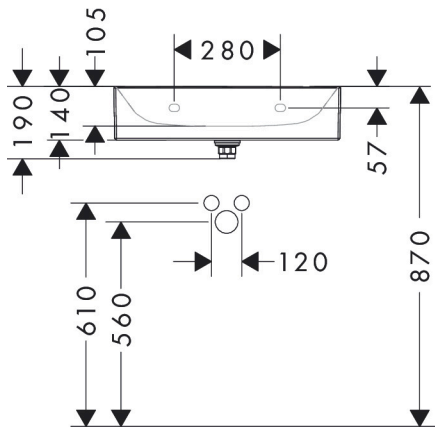

## Kenmerken

- bestaat uit: wastafel, afvoergarnituur, afdekking
- materiaal: keramiek
- buitenste afmetingen wastafel: 600 x 480 x 140 mm (b x d x h)
- binnelhoogte wastafel: 105 mm
- SmartClean: vuilafstotende glazuurlaag
- glansgraad: glanzend
- inclusief keramische afdekking
- Made to fit NoiseReduction: op maat gemaakte geluiddempende mat bijgesloten
- met één kraangat
- zonder overloop
- niet-sluitende afvoergarnituur
- montagewijze: wandmontage
- overloopklasse: CL00

## Maat tekeningen

## Installatievoorbeelden

**i** Afmetingen kunnen variëren vanwege keramische toleranties die verband houden met het productieproces.

Merk	hansgrohe
Artikelnaam	<b>Xevolos E</b> wastafel 600/480 met kraangat, zonder overloop, SmartClean
Art.nr.	61092450
Oppervlakte	wit
Netto prijs	540,18 EUR