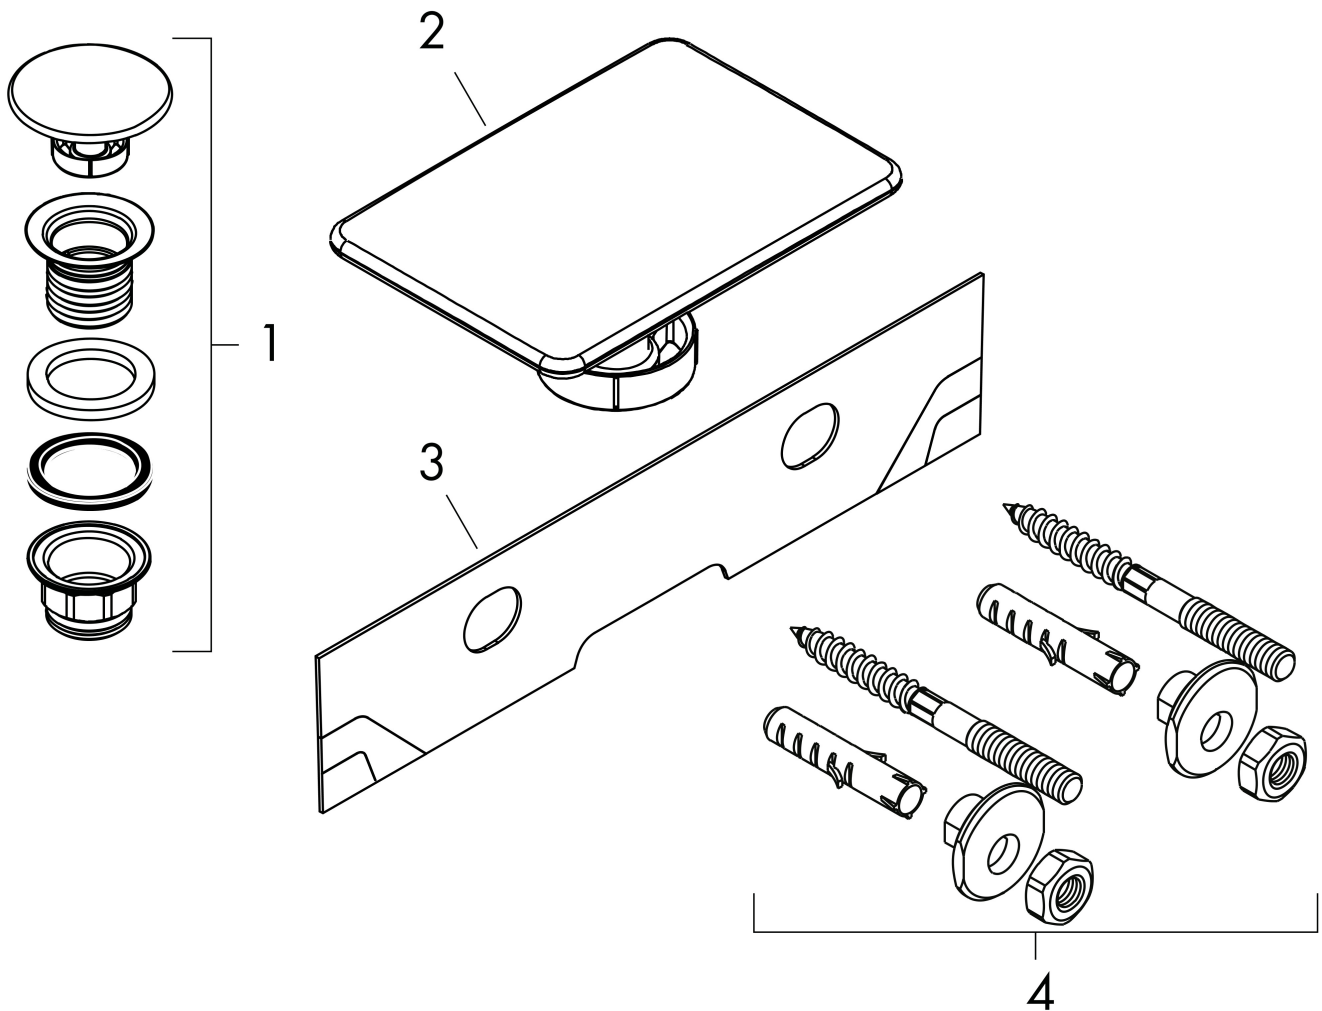

Merk	hansgrohe
Artikelnaam	Xevolos E wastafel 600/480 met kraangat, zonder overloop, SmartClean
Art.nr.	61092450
Oppervlakte	wit
Netto prijs	540,18 EUR

Explosietekening voor bouwjaar: >09/23