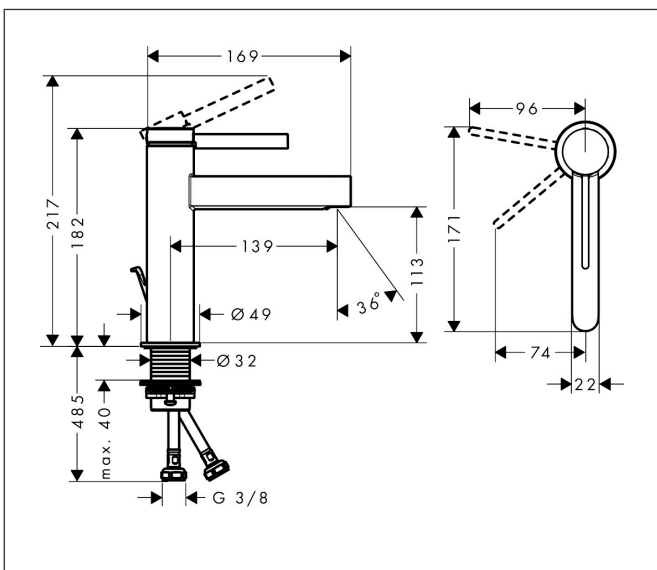

Merk	hansgrohe
Artikelnaam	<b>Finoris</b> ééngreeps wastafelmengkraan 110 CoolStart met trekwaste
Art.nr.	76025670
Oppervlakte	Mat zwart
Netto prijs	320,91 EUR

## Kenmerken

- ComfortZone: 110
- voorsprong uitloop 139 mm
- uitloophoogte: 113 mm
- greepvariant: Met pingreep
- vaste uitloop
- straalsoort: laminaire straal
- maximale doorstroomhoeveelheid bij 3 bar: 5 l/min
- keramisch kardoes
- pop-up afvoergarnituur G 1 ¼
- materiaal afvoergarnituur: metaal
- koud water met de greep in de middenpositie, bespaart energie en kosten

## Maat tekeningen