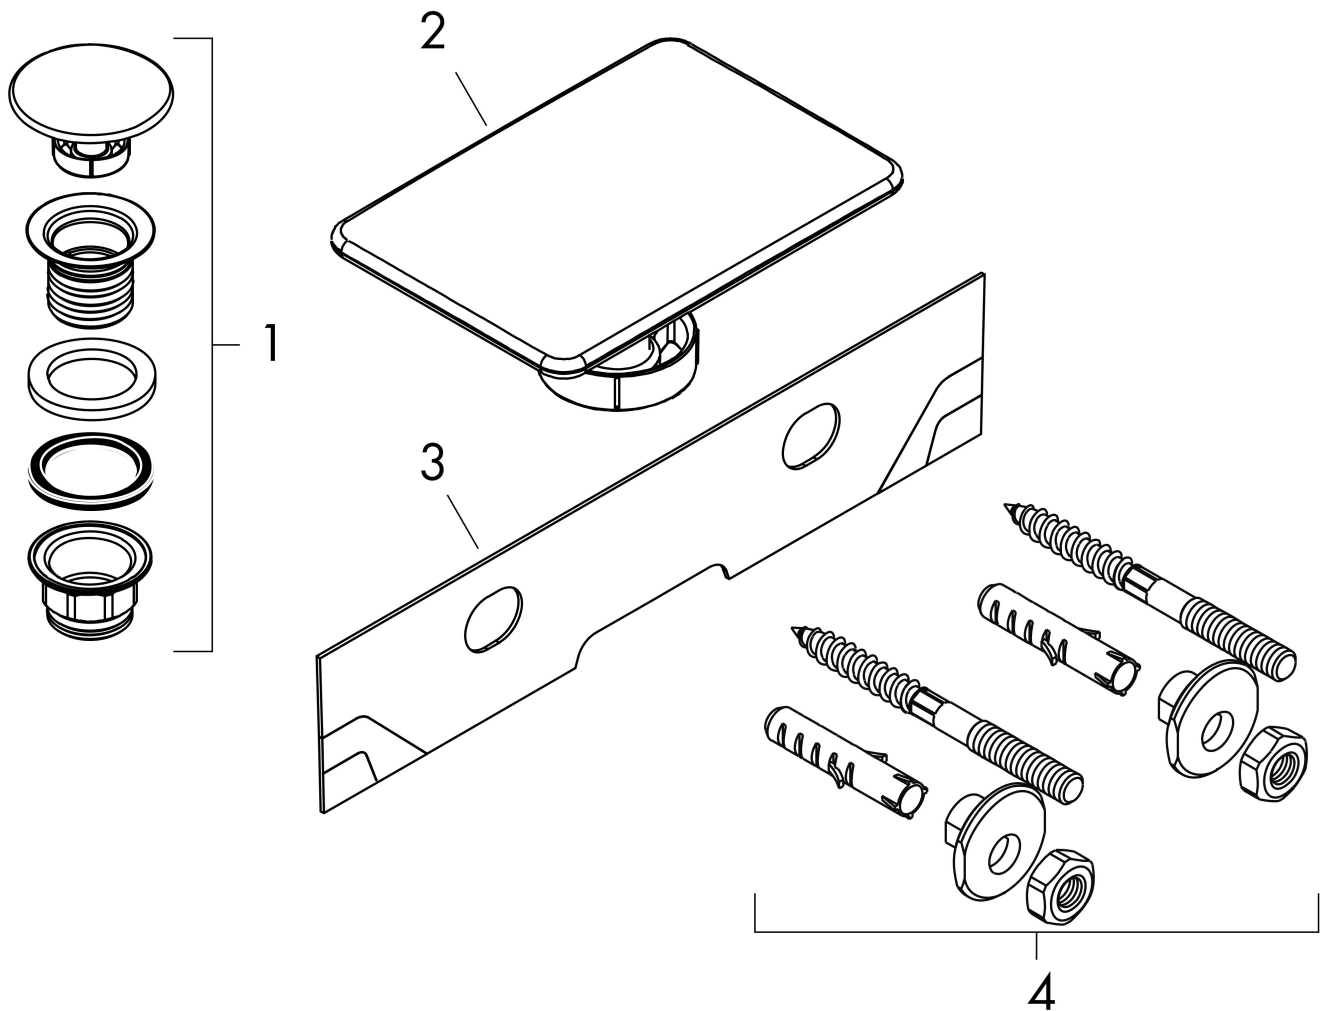

Merk hansgrohe
 Artikelnaam **Xevolos E** wastafel 600/480 zonder kraangat en overloop, SmartClean
 Art.nr. 61093450
 Oppervlakte wit
 Netto prijs 540,18 EUR

Product foto

Kenmerken

- bestaat uit: wastafel, afvoergarnituur, afdekking
- materiaal: keramiek
- buitenste afmetingen wastafel: 600 x 480 x 140 mm (b x d x h)
- binnenhoogte wastafel: 105 mm
- SmartClean: vuilafstotende glazuurlaag
- glansgraad: glanzend
- inclusief keramische afdekking
- Made to fit NoiseReduction: op maat gemaakte geluiddempende mat bijgesloten
- zonder kraangat
- zonder overloop
- niet-sluitende afvoergarnituur
- montagewijze: wandmontage
- overloopklasse: CL00

Maat tekeningen

Technologie

Certificaat

Merk hansgrohe
 Artikelnaam **Xevolos E** wastafel 600/480 zonder kraangat en overloop, SmartClean
 Art.nr. 61093450
 Oppervlakte wit
 Netto prijs 540,18 EUR

Installatievoorbeelden

i Afmetingen kunnen variëren vanwege keramische toleranties die verband houden met het productieproces.

Merk	hansgrohe
Artikelnaam	Xevolos E wastafel 600/480 zonder kraangat en overloop, SmartClean
Art.nr.	61093450
Oppervlakte	wit
Netto prijs	540,18 EUR

Explosietekening voor bouwjaar: >09/23

Merk hansgrohe
 Artikelnaam **Xevolos E** wastafel 600/480 zonder kraangat en overloop, SmartClean
 Art.nr. 61093450
 Oppervlakte wit
 Netto prijs 540,18 EUR

Onderdelen voor bouwjaar: >09/23