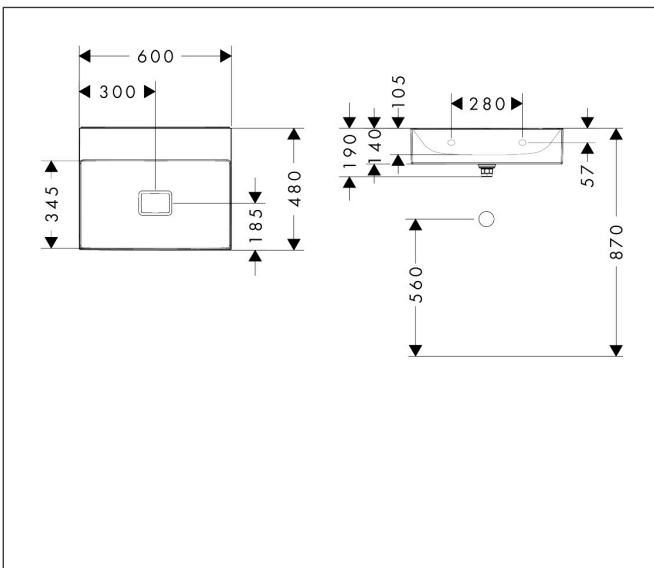

Merk hansgrohe
 Artikelnaam **Xevolos E** wastafel 600/480 zonder kraangat en overloop, SmartClean
 Art.nr. 61093450
 Oppervlakte wit
 Netto prijs 540,18 EUR

Product foto

Kenmerken

- bestaat uit: wastafel, afvoergarnituur, afdekking
- materiaal: keramiek
- buitenste afmetingen wastafel: 600 x 480 x 140 mm (b x d x h)
- binnenhoogte wastafel: 105 mm
- SmartClean: vuilafstotende glazuurlaag
- glansgraad: glanzend
- inclusief keramische afdekking
- Made to fit NoiseReduction: op maat gemaakte geluiddempende mat bijgesloten
- zonder kraangat
- zonder overloop
- niet-sluitende afvoergarnituur
- montagewijze: wandmontage
- overloopklasse: CL00

Maat tekeningen

Technologie

Certificaat

Merk hansgrohe
 Artikelnaam **Xevolos E** wastafel 600/480 zonder kraangat en overloop, SmartClean
 Art.nr. 61093450
 Oppervlakte wit
 Netto prijs 540,18 EUR

Installatievoorbeelden

i Afmetingen kunnen variëren vanwege keramische toleranties die verband houden met het productieproces.

Merk	hansgrohe
Artikelnaam	Xevolos E wastafel 600/480 zonder kraangat en overloop, SmartClean
Art.nr.	61093450
Oppervlakte	wit
Netto prijs	540,18 EUR

Explosietekening voor bouwjaar: >09/23

Merk hansgrohe
 Artikelnaam **Xevolos E** wastafel 600/480 zonder kraangat en overloop, SmartClean
 Art.nr. 61093450
 Oppervlakte wit
 Netto prijs 540,18 EUR

Onderdelen voor bouwjaar: >09/23