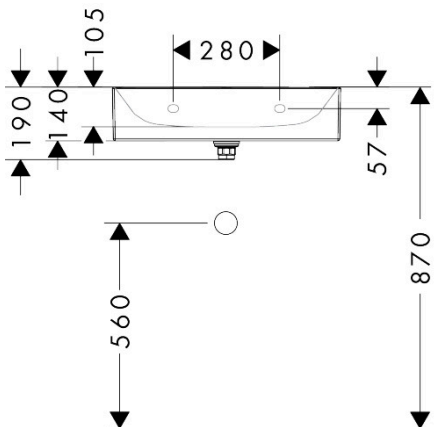

Merk hansgrohe
 Artikelnaam **Xevolos E** wastafel 600/480 zonder kraangat en overloop, SmartClean
 Art.nr. 61093450
 Oppervlakte wit
 Netto prijs 540,18 EUR

Product foto

Kenmerken

- bestaat uit: wastafel, afvoergarnituur, afdekking
- materiaal: keramiek
- buitenste afmetingen wastafel: 600 x 480 x 140 mm (b x d x h)
- binnenhoogte wastafel: 105 mm
- SmartClean: vuilafstotende glazuurlaag
- glansgraad: glanzend
- inclusief keramische afdekking
- Made to fit NoiseReduction: op maat gemaakte geluiddempende mat bijgesloten
- zonder kraangat
- zonder overloop
- niet-sluitende afvoergarnituur
- montagewijze: wandmontage
- overloopklasse: CL00

Maat tekeningen

Technologie

Certificaat

Merk hansgrohe
 Artikelnaam **Xevolos E** wastafel 600/480 zonder kraangat en overloop, SmartClean
 Art.nr. 61093450
 Oppervlakte wit
 Netto prijs 540,18 EUR

Installatievoorbeelden

i Afmetingen kunnen variëren vanwege keramische toleranties die verband houden met het productieproces.

Merk	hansgrohe
Artikelnaam	Xevolos E wastafel 600/480 zonder kraangat en overloop, SmartClean
Art.nr.	61093450
Oppervlakte	wit
Netto prijs	540,18 EUR

Explosietekening voor bouwjaar: >09/23

Merk hansgrohe
 Artikelnaam **Xevolos E** wastafel 600/480 zonder kraangat en overloop, SmartClean
 Art.nr. 61093450
 Oppervlakte wit
 Netto prijs 540,18 EUR

Onderdelen voor bouwjaar: >09/23