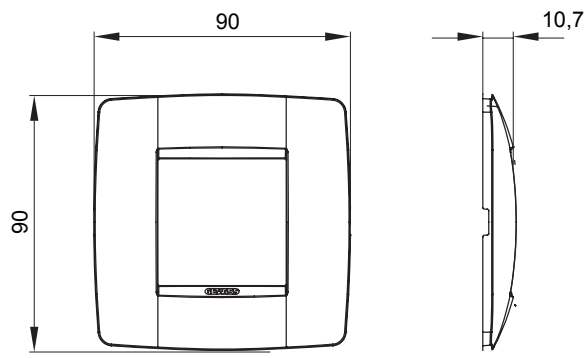

Serie van ChoruSmart huishoudelijke platen, gemaakt in een brede verscheidenheid aan vormen, kleuren, materialen en afwerkingen. Ze omvat vijf verschillende vormen (ONE, GEO, EGO, LUX, ICE en ICE Touch) voor rechthoekige dozen met een capaciteit tot 12 modules en drie verschillende vormen (ONE International, GEO International en LUX International) geschikt voor ronde/vierkante dozen, zowel enkelvoudig als gecombineerd in horizontale en verticale configuraties, met een capaciteit van 2 tot 2+2+2+2 modules. Alle platen van de ChoruSmart huishoudelijke serie gebruiken dezelfde steunen, zonder de behoefte aan aanvullende adapters. De serie omvat ook blanco platen, waterdichte IP55-platen en contourplaten.

Familie	ONE International	Omschrijving	2 modules
Kleur	Ivoor	Materiaal	Technopolymeer
Afwerking	Glimmend	Voor ondersteuning codes	GW16821, GW16822, GW16823
Voor doos	Rond/vierkant	Gloeidraadtest	650 °C
Thermodruk met kogel	70 °C	Standaard	EN 60669-1
Electrocod	0110		

### DIMENSIONAL