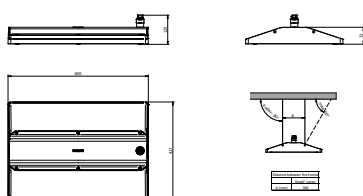

GentleSpace Gen4

Lumenbehoud (EN-IEC 62722-2-1) bij mediaan L85
bruikbare levensduur van 100.000 uur

Productgegevens

Productnaam voor bestelling	BY581P 350S/840 DIA HE WB GC SI
Volledige productnaam	BY581P 350S/840 DIA HE WB GC SI
Full EOC	872016959421000
Bestelcode	8720169594210
Materiaalnr. (12NC)	910505102885

Lokale code	8720169594210
Numerator - Aantal per pak	1
EAN/UPC - product/behuizing	8720169594210
Numerator - Dozen per buitendoos	1
EAN/UPC - Case	8720169594210
Code productfamilie	BY581P [Gentlespace gen4 Large]

Maatschets

BY581P, BY583P suspended