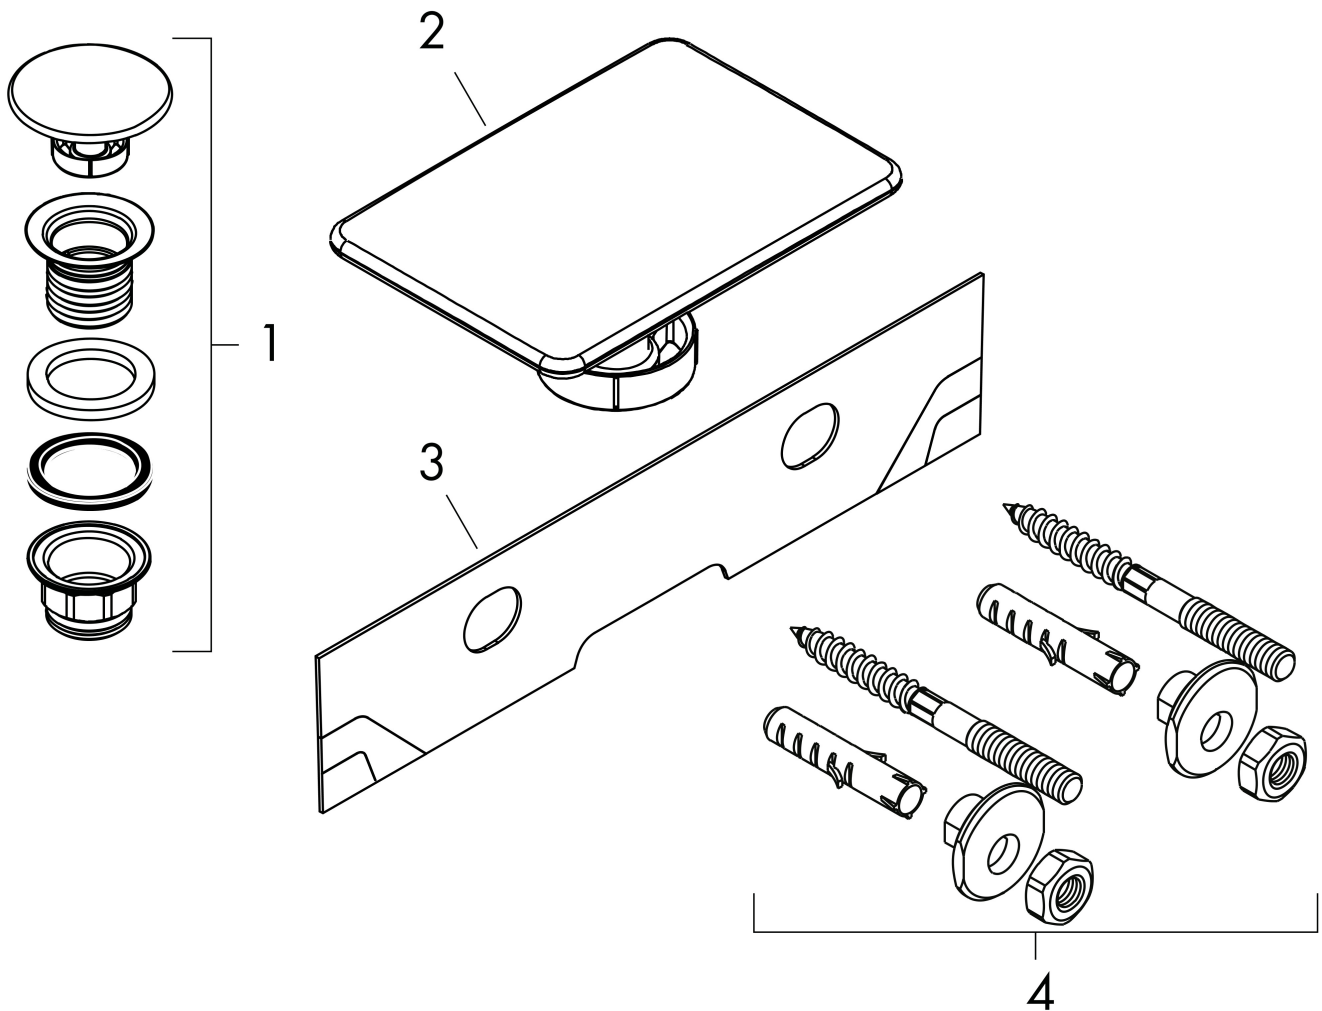

Merk	hansgrohe
Artikelnaam	Xevolos E inbouw wastafel geslepen 600/480 met kraangat, zonder overloop, SmartClean
Art.nr.	61094450
Oppervlakte	wit
Netto prijs	618,80 EUR

Product foto

Kenmerken

- bestaat uit: wastafel, afvoergarnituur, afdekking
- materiaal: keramiek
- buitenste afmetingen wastafel: 600 x 480 x 140 mm (b x d x h)
- binnelhoogte wastafel: 105 mm
- SmartClean: vuilafstotende glazuurlaag
- glansgraad: glanzend
- onderzijde wastafel geslepen
- inclusief keramische afdekking
- Made to fit NoiseReduction: op maat gemaakte geluiddempende mat bijgesloten
- met één kraangat
- zonder overloop
- niet-sluitende afvoergarnituur
- montagewijze: opbouw en wandmontage
- overloopklasse: CL00

Maat tekeningen

Technologie

Certificaat

Merk	hansgrohe
Artikelnaam	Xevolos E inbouw wastafel geslepen 600/480 met kraangat, zonder overloop, SmartClean
Art.nr.	61094450
Oppervlakte	wit
Netto prijs	618,80 EUR

Installatievoorbeelden

i Afmetingen kunnen variëren vanwege keramische toleranties die verband houden met het productieproces.

Merk	hansgrohe
Artikelnaam	Xevolos E inbouw wastafel geslepen 600/480 met kraangat, zonder overloop, SmartClean
Art.nr.	61094450
Oppervlakte	wit
Netto prijs	618,80 EUR

Explosietekening voor bouwjaar: >09/23

Merk hansgrohe
 Artikelnaam **Xevolos E** inbouw wastafel geslepen 600/480 met kraangat, zonder overloop, SmartClean
 Art.nr. 61094450
 Oppervlakte wit
 Netto prijs 618,80 EUR