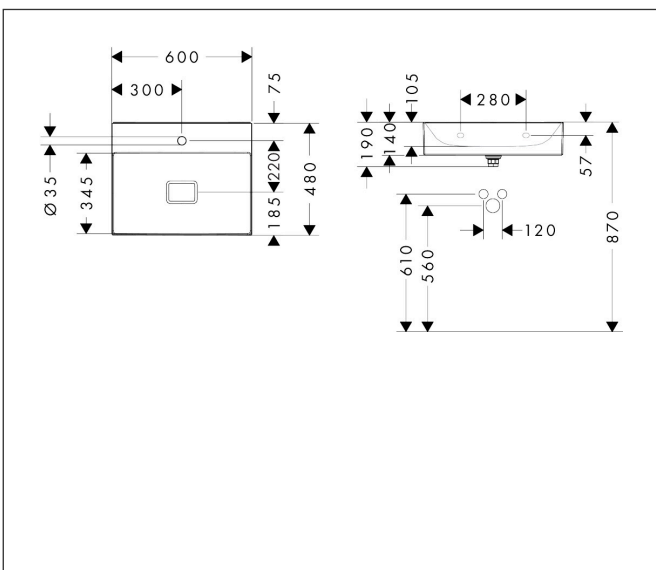

Merk	hansgrohe
Artikelnaam	Xevolos E inbouw wastafel geslepen 600/480 met kraangat, zonder overloop, SmartClean
Art.nr.	61094450
Oppervlakte	wit
Netto prijs	618,80 EUR

Product foto

Kenmerken

- bestaat uit: wastafel, afvoergarnituur, afdekking
- materiaal: keramiek
- buitenste afmetingen wastafel: 600 x 480 x 140 mm (b x d x h)
- binnelhoogte wastafel: 105 mm
- SmartClean: vuilafstotende glazuurlaag
- glansgraad: glanzend
- onderzijde wastafel geslepen
- inclusief keramische afdekking
- Made to fit NoiseReduction: op maat gemaakte geluiddempende mat bijgesloten
- met één kraangat
- zonder overloop
- niet-sluitende afvoergarnituur
- montagewijze: opbouw en wandmontage
- overloopklasse: CL00

Maat tekeningen

Technologie

Certificaat

Merk	hansgrohe
Artikelnaam	Xevolos E inbouw wastafel geslepen 600/480 met kraangat, zonder overloop, SmartClean
Art.nr.	61094450
Oppervlakte	wit
Netto prijs	618,80 EUR

Installatievoorbeelden

i Afmetingen kunnen variëren vanwege keramische toleranties die verband houden met het productieproces.

Merk	hansgrohe
Artikelnaam	Xevolos E inbouw wastafel geslepen 600/480 met kraangat, zonder overloop, SmartClean
Art.nr.	61094450
Oppervlakte	wit
Netto prijs	618,80 EUR

Explosietekening voor bouwjaar: >09/23

Merk hansgrohe
 Artikelnaam **Xevolos E** inbouw wastafel geslepen 600/480 met kraangat, zonder overloop, SmartClean
 Art.nr. 61094450
 Oppervlakte wit
 Netto prijs 618,80 EUR