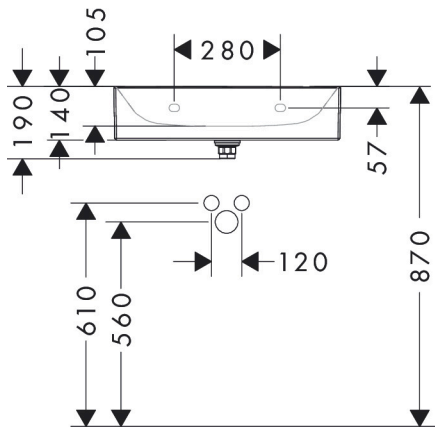

Merk	hansgrohe
Artikelnaam	Xevolos E inbouw wastafel geslepen 600/480 met kraangat, zonder overloop, SmartClean
Art.nr.	61094450
Oppervlakte	wit
Netto prijs	618,80 EUR

Product foto

Kenmerken

- bestaat uit: wastafel, afvoergarnituur, afdekking
- materiaal: keramiek
- buitenste afmetingen wastafel: 600 x 480 x 140 mm (b x d x h)
- binnelhoogte wastafel: 105 mm
- SmartClean: vuilafstotende glazuurlaag
- glansgraad: glanzend
- onderzijde wastafel geslepen
- inclusief keramische afdekking
- Made to fit NoiseReduction: op maat gemaakte geluiddempende mat bijgesloten
- met één kraangat
- zonder overloop
- niet-sluitende afvoergarnituur
- montagewijze: opbouw en wandmontage
- overloopklasse: CL00

Maat tekeningen

Technologie

Certificaat

Merk	hansgrohe
Artikelnaam	Xevolos E inbouw wastafel geslepen 600/480 met kraangat, zonder overloop, SmartClean
Art.nr.	61094450
Oppervlakte	wit
Netto prijs	618,80 EUR

Installatievoorbeelden

i Afmetingen kunnen variëren vanwege keramische toleranties die verband houden met het productieproces.

Merk	hansgrohe
Artikelnaam	Xevolos E inbouw wastafel geslepen 600/480 met kraangat, zonder overloop, SmartClean
Art.nr.	61094450
Oppervlakte	wit
Netto prijs	618,80 EUR

Explosietekening voor bouwjaar: >09/23

Merk hansgrohe
 Artikelnaam **Xevolos E** inbouw wastafel geslepen 600/480 met kraangat, zonder overloop, SmartClean
 Art.nr. 61094450
 Oppervlakte wit
 Netto prijs 618,80 EUR