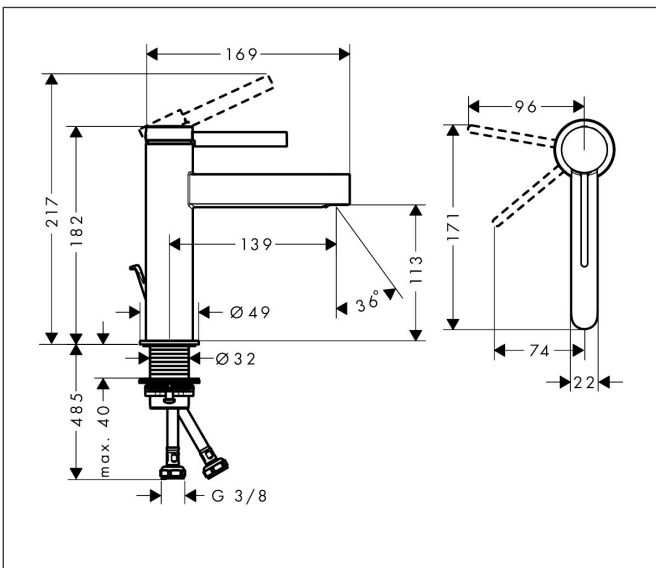

Merk	hansgrohe
Artikelnaam	Finoris ééngreeps wastafelmengkraan 110 CoolStart met trekwaste
Art.nr.	76025700
Oppervlakte	Mat wit
Netto prijs	320,91 EUR

Product foto

Kenmerken

- ComfortZone: 110
- voorsprong uitloop 139 mm
- uitloophoogte: 113 mm
- greepvariant: Met pingreep
- vaste uitloop
- straalsoort: laminaire straal
- maximale doorstroomhoeveelheid bij 3 bar: 5 l/min
- keramisch kardoes
- pop-up afvoergarnituur G 1 ¼
- materiaal afvoergarnituur: metaal
- koud water met de greep in de middenpositie, bespaart energie en kosten

Maat tekeningen

Technologie

Certificaat

Merk hansgrohe
 Artikelnaam **Finoris** ééngreeps wastafelmengkraan 110 CoolStart met trekwaste
 Art.nr. 76025700
 Oppervlakte Mat wit
 Netto prijs 320,91 EUR

Stroomschema