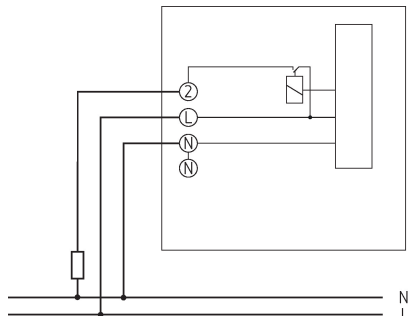

RAMSES 701 S

Artikelnr.: 7010003

theben

Aansluitschema's