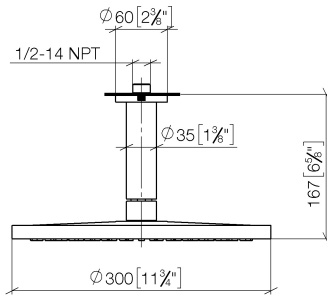

Technische Daten:

- Rosette Ø 60 mm
- Anschluss 1/2"

Hinweise:

- Dieses Produkt leistet einen Beitrag zur Erfüllung der Vorgaben von nachhaltigen Gebäudezertifizierungen, z.B. LEED®, BREEAM®, DGNB

	Messing gebürstet (23kt Gold)	28 686 970-28
	Chrom	28 686 970-00
	Platin gebürstet	28 686 970-06
	Platin	28 686 970-08
	Dark Chrome	28 686 970-19
	Light Gold (PVD)	28 686 970-26
	Light Gold gebürstet (PVD)	28 686 970-27
	Schwarz matt	28 686 970-33
	Gold gebürstet (PVD)	28 686 970-37
	Dark Brass gebürstet (PVD)	28 686 970-39
	Bronze gebürstet (PVD)	28 686 970-42
	Champagne gebürstet (22kt Gold)	28 686 970-46
	Champagne (22kt Gold)	28 686 970-47
	Chrom gebürstet	28 686 970-93
	Dark Platin gebürstet	28 686 970-99

Empfohlenes Zubehör

UP-Wandwinkel -

35 085 970 90

- Min. Einbautiefe 90 mm
- Max. Einbautiefe 163 mm

**Regenbrause mit Deckenanbindung FlowReduce 300 mm - Messing gebürstet SERIENSPEZIFISC
(23kt Gold)**

28 686 970 Produktversion ab 01.04.2025
mm [inches]

Durchflussdiagramm

Regenbrause mit Deckenanbindung FlowReduce 300 mm - Messing gebürstet (23kt Gold) **SERIENSPEZIFISCH**

28 686 970 Produktversion ab 01.04.2025

Ersatzteilstückliste

Nr.	Artikelnummer	Benennung	Verbaumenge	Lieferzeit
7	04 18 40 276 00 90	Rohrbelüfter ohne Durchflussbegrenzer Ø 14 x 37,5 mm, ohne Begrenzung -	1,00	2
4	09 23 01 039 90	Siebdichtung Ø 19 x 5,5 mm -	1,00	2
9	90 30 09 069 00 90	Montageschlüssel -	1,00	2
5	09 16 01 014 90	Ring Sicherungsring Ø 15 x 1 mm -	1,00	2
1	09 27 22 040-28	Rosette Ø 60 x Ø 35 x 9 mm - Messing gebürstet (23kt Gold)	1,00	20
6	09 23 01 102 90	Durchflussbegrenzer Ø 9,6 x 4,6 mm, 6,8 l/min. -	1,00	2
2	09 14 10 141 90	O-Ring NBR 70 34,59 x 2,62 mm -	1,00	2
3	09 11 03 080-28	Anschluss Ø 35 x 135 mm - Messing gebürstet (23kt Gold)	1,00	20
8	90 12 05 096 00-28	Regenbrause rund Ø 300 mm - Messing gebürstet (23kt Gold)	1,00	20