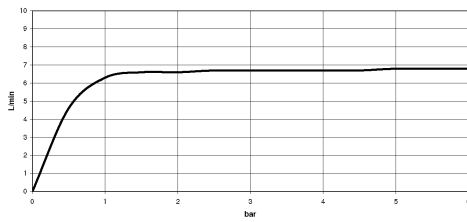

Durchflussdiagramm