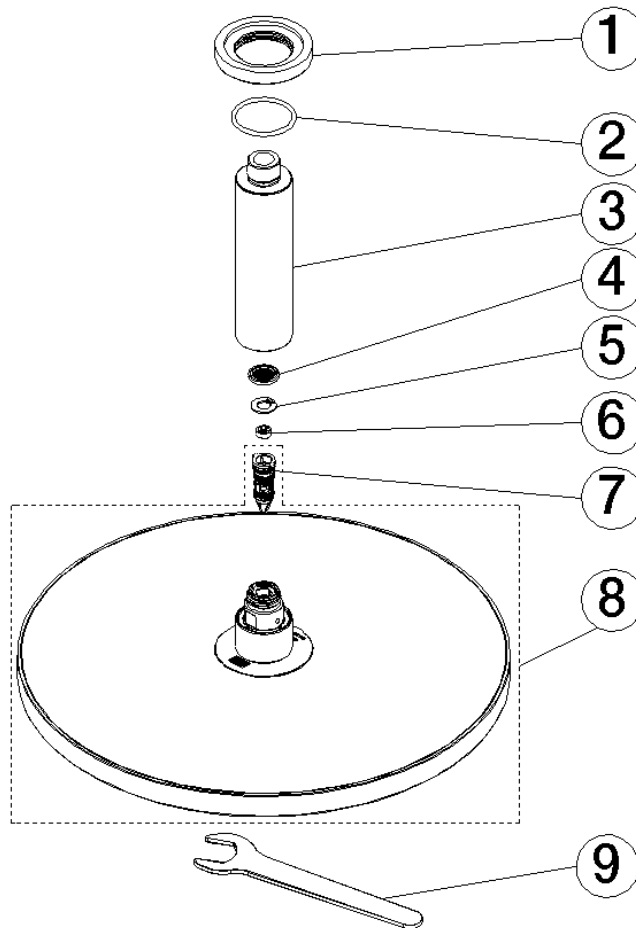

Technische Daten:

- Rosette Ø 60 mm
- Anschluss 1/2"

Hinweise:

- Dieses Produkt leistet einen Beitrag zur Erfüllung der Vorgaben von nachhaltigen Gebäudezertifizierungen, z.B. LEED®, BREEAM®, DGNB

	Messing gebürstet (23kt Gold)	28 686 970-28
	Chrom	28 686 970-00
	Platin gebürstet	28 686 970-06
	Platin	28 686 970-08
	Dark Chrome	28 686 970-19
	Light Gold (PVD)	28 686 970-26
	Light Gold gebürstet (PVD)	28 686 970-27
	Schwarz matt	28 686 970-33
	Gold gebürstet (PVD)	28 686 970-37
	Dark Brass gebürstet (PVD)	28 686 970-39
	Bronze gebürstet (PVD)	28 686 970-42
	Champagne gebürstet (22kt Gold)	28 686 970-46
	Champagne (22kt Gold)	28 686 970-47
	Chrom gebürstet	28 686 970-93
	Dark Platin gebürstet	28 686 970-99

Empfohlenes Zubehör

UP-Wandwinkel -

35 085 970 90

- Min. Einbautiefe 90 mm
- Max. Einbautiefe 163 mm

**Regenbrause mit Deckenanbindung FlowReduce 300 mm - Messing gebürstet SERIENSPEZIFISC
(23kt Gold)**

28 686 970 Produktversion ab 01.04.2025
mm [inches]

Durchflussdiagramm

Regenbrause mit Deckenanbindung FlowReduce 300 mm - Messing gebürstet (23kt Gold) **SERIENSPEZIFISCH**

28 686 970 Produktversion ab 01.04.2025

Ersatzteilstückliste

Nr.	Artikelnummer	Benennung	Verbaumenge	Lieferzeit
7	04 18 40 276 00 90	Rohrbelüfter ohne Durchflussbegrenzer Ø 14 x 37,5 mm, ohne Begrenzung -	1,00	2
4	09 23 01 039 90	Siebdichtung Ø 19 x 5,5 mm -	1,00	2
9	90 30 09 069 00 90	Montageschlüssel -	1,00	2
5	09 16 01 014 90	Ring Sicherungsring Ø 15 x 1 mm -	1,00	2
1	09 27 22 040-28	Rosette Ø 60 x Ø 35 x 9 mm - Messing gebürstet (23kt Gold)	1,00	20
6	09 23 01 102 90	Durchflussbegrenzer Ø 9,6 x 4,6 mm, 6,8 l/min. -	1,00	2
2	09 14 10 141 90	O-Ring NBR 70 34,59 x 2,62 mm -	1,00	2
3	09 11 03 080-28	Anschluss Ø 35 x 135 mm - Messing gebürstet (23kt Gold)	1,00	20
8	90 12 05 096 00-28	Regenbrause rund Ø 300 mm - Messing gebürstet (23kt Gold)	1,00	20