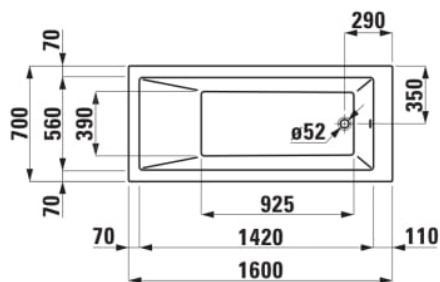

PRO

Baignoire version d'angle gauche avec  
tablier en L, version droite, acrylique  
sanitaire

COULEUR ET FINITION

000 Blanc

OPTIONS

000 - Modèle standard

Capacité (L) : 195

Forme : Rectangulaire

Poids net / kg : 31,5

Commodity Code/Import Code Number for  
Foreign Trad : 39221000

Matériau : Acrylique

Type d'installation : Avec tablier en L à  
droite

DESSINS TECHNIQUES