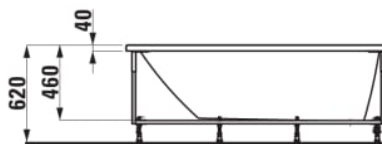

PRO

Baignoire version d'angle gauche avec  
tablier en L, version droite, acrylique  
sanitaire

COULEUR ET FINITION

000 Blanc

OPTIONS

000 - Modèle standard

Capacité (L) : 195

Forme : Rectangulaire

Poids net / kg : 31,5

Commodity Code/Import Code Number for  
Foreign Trad : 39221000

Matériau : Acrylique

Type d'installation : Avec tablier en L à  
droite

DESSINS TECHNIQUES