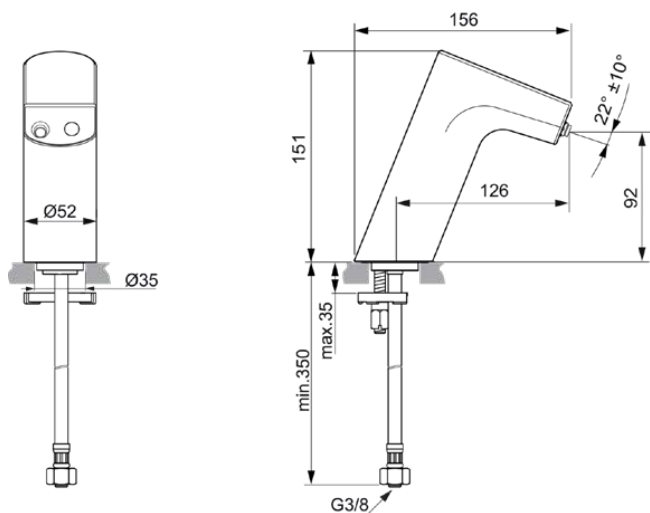

INTELLIFLOW

A7859B3

INTELLIFLOW | Wastafelmengkraan 52x156x151 mm, 126 mm sprong uitloop in black onyx afwerking, 1.9 l/min (3 bar), zonder waste | Batterij, EasyFix, Verstelbare uitloop, Contactloze bediening, Anti-vandalisme, PVD technologie

Afbeelding & technische tekening

Algemene informatie

Productcategorie:	Wastafelmengkranen
Producttype:	Wastafelmengkraan
Merk:	Ideal Standard
Collectie:	INTELLIFLOW
Ontwerper:	NIZEONE
Colour:	B3 - Black Onyx
Afwerking van het oppervlak:	satijn
Hoogte (mm):	151
Breedte (mm):	52
Lengte / sprong (mm):	156
Bevestigingswijze:	EasyFix
Nettogewicht (kg):	1.23
EAN-code:	4015413354646