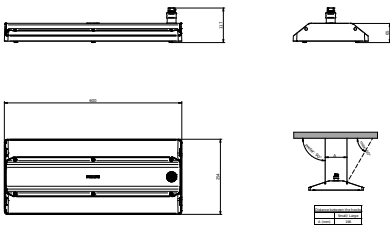

GentleSpace Gen4

Lumenbehoud (EN-IEC 62722-2-1) bij mediaan L85
bruikbare levensduur van 100.000 uur

Productgegevens

Productnaam voor bestelling	BY580P 170S/840 DIA WB PC SI
Volledige productnaam	BY580P 170S/840 DIA WB PC SI
Full EOC	872016959422700
Bestelcode	8720169594227
Materiaalnr. (12NC)	910505102886

Lokale code	8720169594227
Numerator - Aantal per pak	1
EAN/UPC - product/behuizing	8720169594227
Numerator - Dozen per buitendoos	1
EAN/UPC - Case	8720169594227
Code productfamilie	BY580P [Gentlespace gen4 Small]

Maatschets

BY580P, BY582P suspended