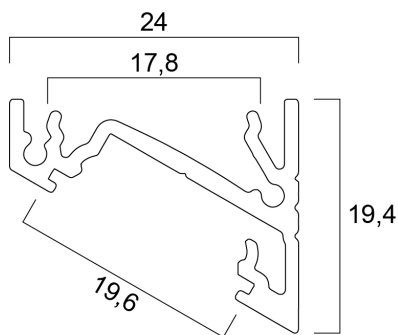

Profiel hoek opbouw 14 (24x19) 2m Set

Artikelnummer 0021595

SYLVANIA

PRO

CE UK
CA

Profiel hoek opbouw 14 (24x19) 2m Set bestaat uit 2m geanodiseerd profiel, opalen rooster, 2 eindkappen en 4 houders.

Technische gegevens

Afmetingen (mm)

Fotometrie

Profiel hoek opbouw 14 (24x19) 2m Set

Artikelnummer 0021595

SYLVANIA

Algemene gegevens

Productnaam	Profiel hoek opbouw 14 (24x19) 2m Set
Technologie	Non - Electrical Device
Type accessoire	Mounting, Decorative
Behuizing	Aluminium
Algemene toepassing	Horeca, Winkel
ETIM klasse	EC002557
E-nummer FI	4278231
Garantie	3 jaar

Fysieke gegevens

Kleur behuizing	Zilver
Lengte (mm)	2000
Breedte (mm)	24
Hoogte (mm)	19.4
Gewicht (kg)	0.49

Verpakkingen

EAN code	5410288215952
Enkele lengte verpakking (cm)	200.5
Enkele breedte verpakking (cm)	1.9
Hoogte eenheidsverpakking (cm)	1.9
DUN14 (inner)	15410288215959
Eenheden per omdoos	50
Lengte omdoos (cm)	210.0
Breedte omdoos (cm)	17.0
Diepte omdoos (cm)	17.5