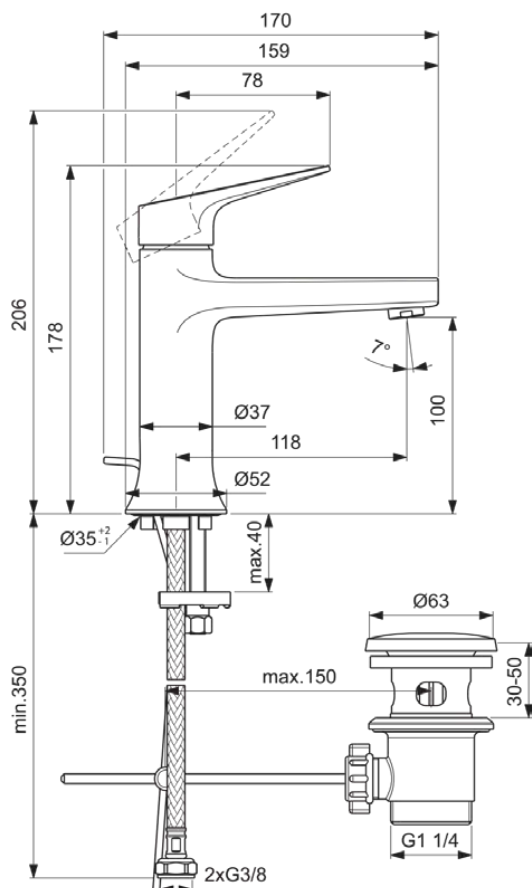

## BD653A2

LDV | Wastafelmengkraan 52x170x178 mm, 118 mm sprong uitloop in brushed gold afwerking, 3.8 l/min (3 bar), met waste | EasyFix, PVD technologie

### Algemene informatie

Productcategorie:	Wastafelmengkranen
Producttype:	Wastafelmengkraan
Merk:	Ideal Standard
Collectie:	LDV
Ontwerper:	Palomba Serafini Associati
Colour:	A2 - Brushed Gold
Afwerking van het oppervlak:	satijn
Hoogte (mm):	178
Breedte (mm):	52
Lengte / sprong (mm):	170
Bevestigingswijze:	EasyFix
Nettogewicht (kg):	1.39
EAN-code:	3800861127031