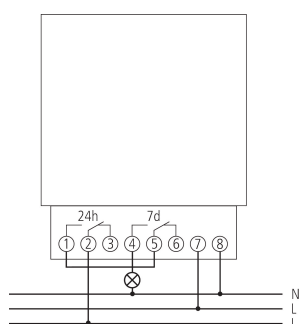

Technische specificaties

SUL 189 hw	
Behuizing- en isolatiemateriaal	Tegen hoge temperaturen bestendige, zelfdovende thermoplasten
Beschermingsgraad	IP 20

SUL 189 hw	
Beschermingsklasse	II volgens EN 60 730-1
Omgevingstemperatuur	-10°C ... 55°C

Aansluitschema's

SUL 189 hw

Artikelnr.: 1890108

theben

Maattekeningen

Accessoires

Snelkoppeling 72 x 72

Artikelnr.: 9070071