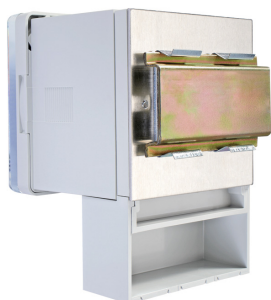

Aansluitschema's

SUL 189 hw

Artikelnr.: 1890108

theben

Maattekeningen

Accessoires

Snelkoppeling 72 x 72

Artikelnr.: 9070071