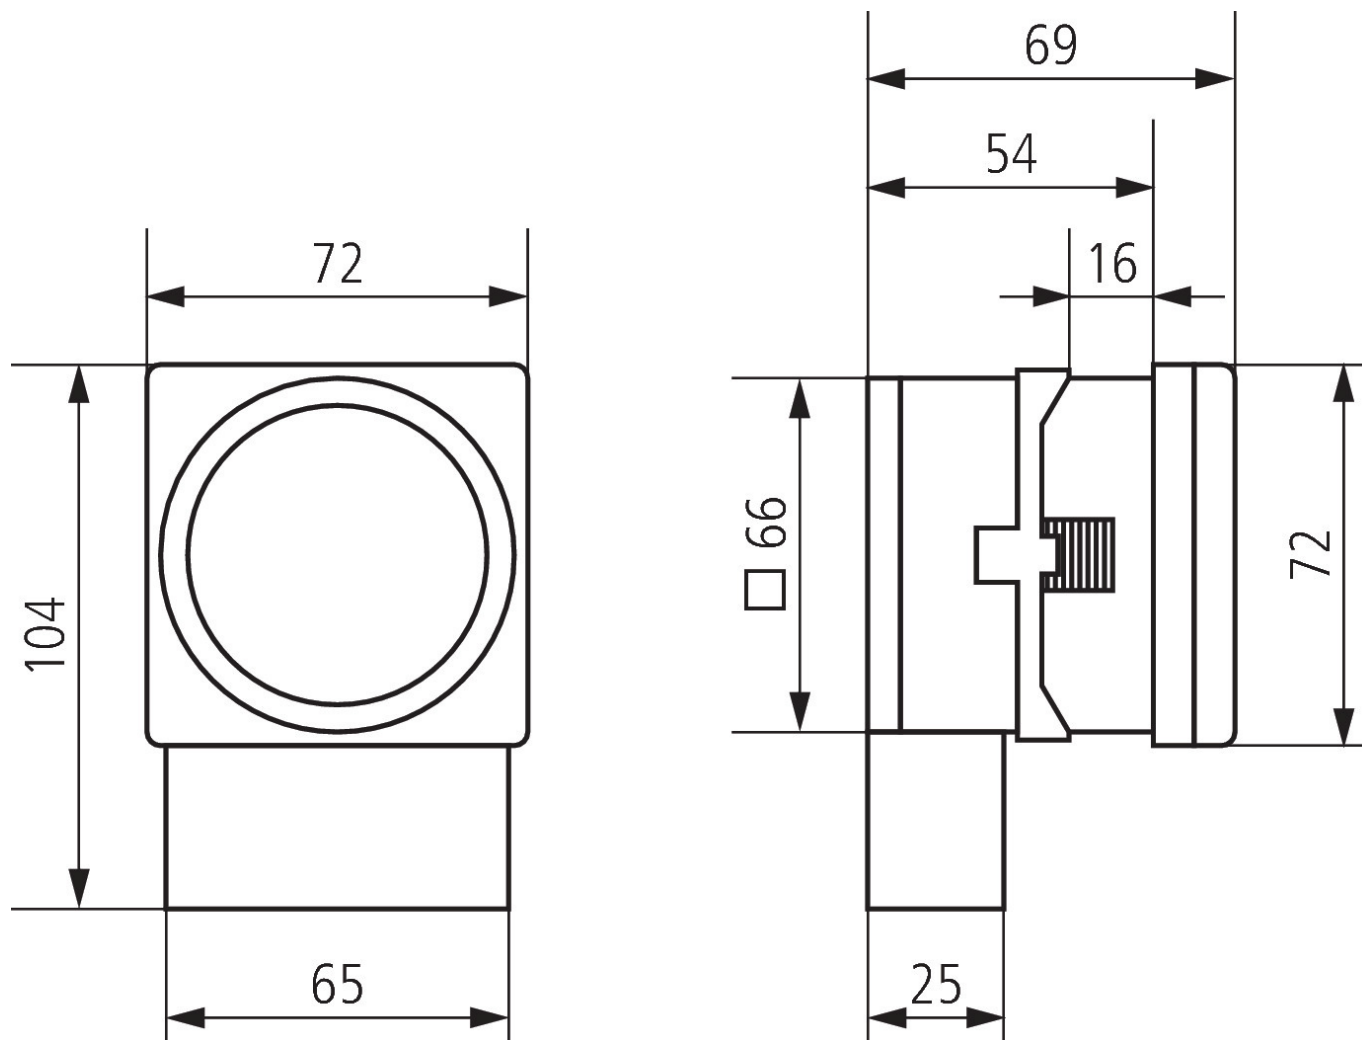

Aansluitschema's

SUL 189 hw

Artikelnr.: 1890108

theben

Maattekeningen

Accessoires

Snelkoppeling 72 x 72

Artikelnr.: 9070071