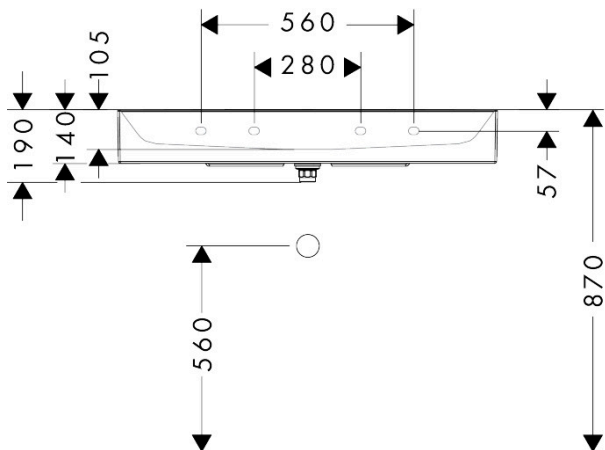

Merk hansgrohe
 Artikelnaam **Xevolos E** wastafel 1000/480 zonder kraangat en overloop, SmartClean
 Art.nr. 61101450
 Oppervlakte wit
 Netto prijs 1.013,90 EUR

Product foto

Kenmerken

- bestaat uit: wastafel, afvoergarnituur, afdekking
- materiaal: keramiek
- buitenste afmetingen wastafel: 1000 x 480 x 140 mm (b x d x h)
- binnenhoogte wastafel: 105 mm
- SmartClean: vuilafstotende glazuurlaag
- glansgraad: glanzend
- inclusief keramische afdekking
- Made to fit NoiseReduction: op maat gemaakte geluiddempende mat bijgesloten
- zonder kraangat
- zonder overloop
- niet-sluitende afvoergarnituur
- montagewijze: wandmontage
- overloopklasse: C100

Maat tekeningen

Technologie

Certificaat

Merk hansgrohe
 Artikelnaam **Xevolos E** wastafel 1000/480 zonder kraangat en overloop, SmartClean
 Art.nr. 61101450
 Oppervlakte wit
 Netto prijs 1.013,90 EUR

Installatievoorbeelden

i Afmetingen kunnen variëren vanwege keramische toleranties die verband houden met het productieproces.

Merk	hansgrohe
Artikelnaam	Xevolos E wastafel 1000/480 zonder kraangat en overloop, SmartClean
Art.nr.	61101450
Oppervlakte	wit
Netto prijs	1.013,90 EUR

Explosietekening voor bouwjaar: >09/23

Merk hansgrohe
 Artikelnaam **Xevolos E** wastafel 1000/480 zonder kraangat en overloop, SmartClean
 Art.nr. 61101450
 Oppervlakte wit
 Netto prijs 1.013,90 EUR

Onderdelen voor bouwjaar: >09/23