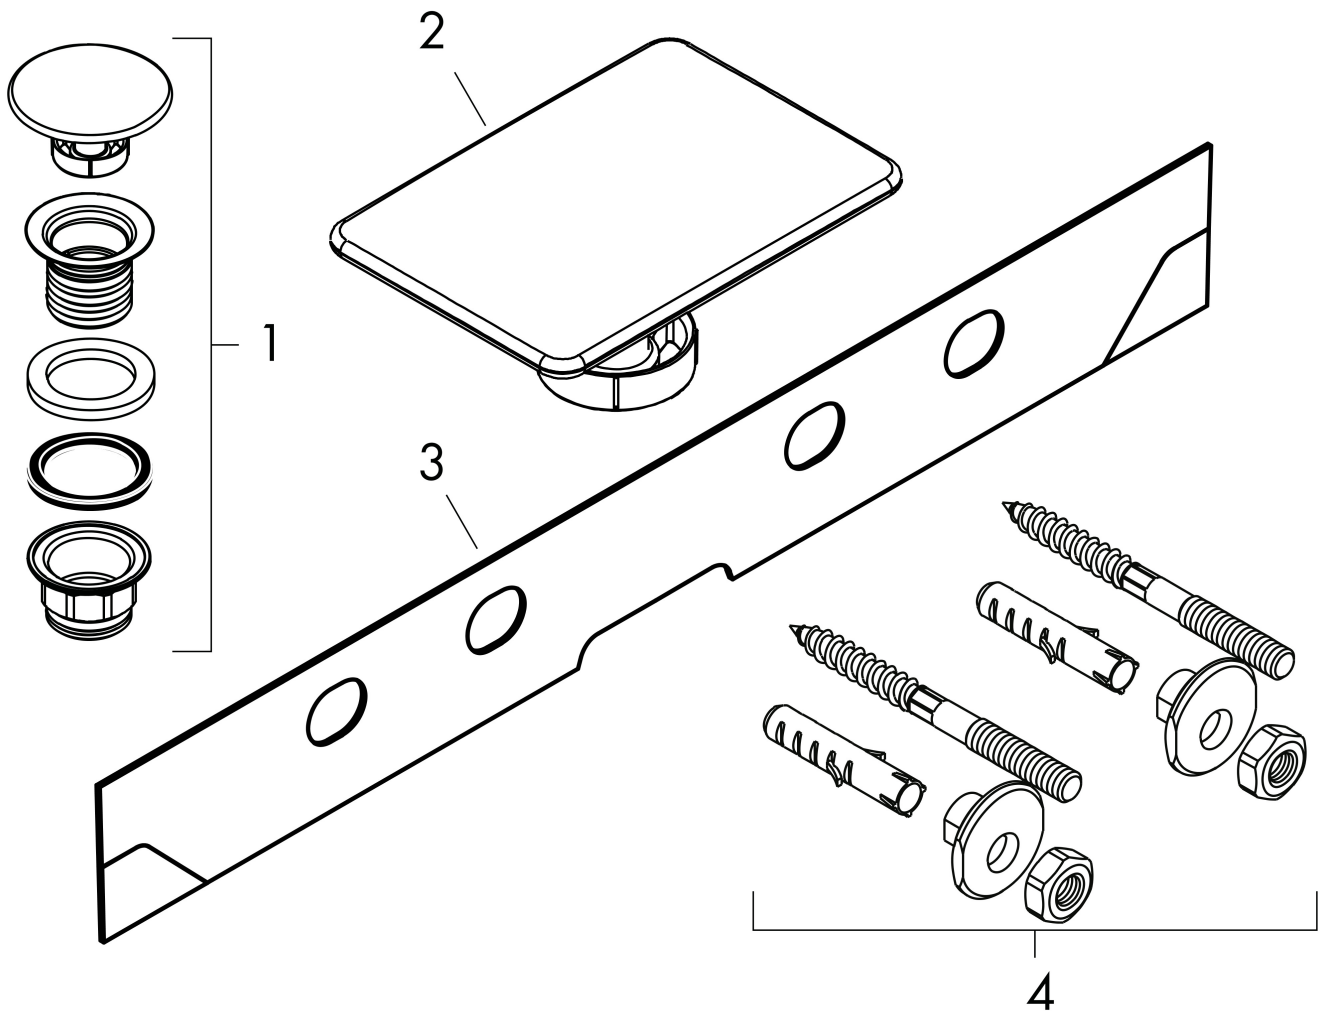

Merk	hansgrohe
Artikelnaam	Xevolos E wastafel 1000/480 zonder kraangat en overloop, SmartClean
Art.nr.	61101450
Oppervlakte	wit
Netto prijs	1.013,90 EUR

Explosietekening voor bouwjaar: >09/23