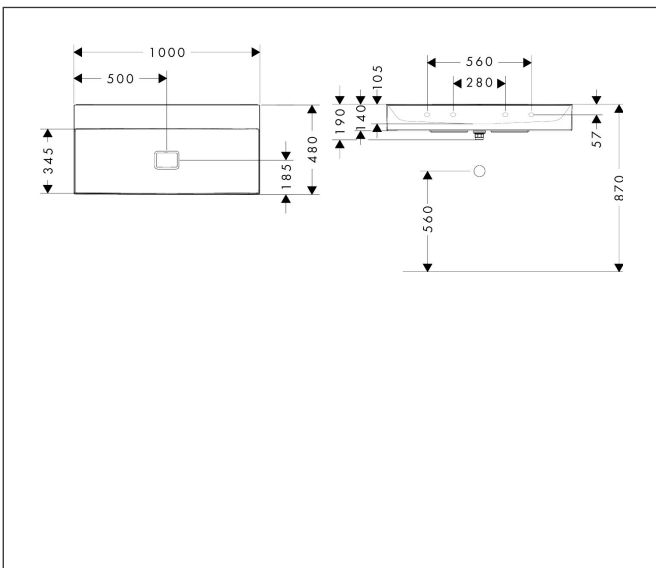

Merk hansgrohe
 Artikelnaam **Xevolos E** wastafel 1000/480 zonder kraangat en overloop, SmartClean
 Art.nr. 61101450
 Oppervlakte wit
 Netto prijs 1.013,90 EUR

Product foto

Kenmerken

- bestaat uit: wastafel, afvoergarnituur, afdekking
- materiaal: keramiek
- buitenste afmetingen wastafel: 1000 x 480 x 140 mm (b x d x h)
- binnenhoogte wastafel: 105 mm
- SmartClean: vuilafstotende glazuurlaag
- glansgraad: glanzend
- inclusief keramische afdekking
- Made to fit NoiseReduction: op maat gemaakte geluiddempende mat bijgesloten
- zonder kraangat
- zonder overloop
- niet-sluitende afvoergarnituur
- montagewijze: wandmontage
- overloopklasse: C100

Maat tekeningen

Technologie

Certificaat

Merk hansgrohe
 Artikelnaam **Xevolos E** wastafel 1000/480 zonder kraangat en overloop, SmartClean
 Art.nr. 61101450
 Oppervlakte wit
 Netto prijs 1.013,90 EUR

Installatievoorbeelden

i Afmetingen kunnen variëren vanwege keramische toleranties die verband houden met het productieproces.

Merk	hansgrohe
Artikelnaam	Xevolos E wastafel 1000/480 zonder kraangat en overloop, SmartClean
Art.nr.	61101450
Oppervlakte	wit
Netto prijs	1.013,90 EUR

Explosietekening voor bouwjaar: >09/23

Merk hansgrohe
 Artikelnaam **Xevolos E** wastafel 1000/480 zonder kraangat en overloop, SmartClean
 Art.nr. 61101450
 Oppervlakte wit
 Netto prijs 1.013,90 EUR

Onderdelen voor bouwjaar: >09/23