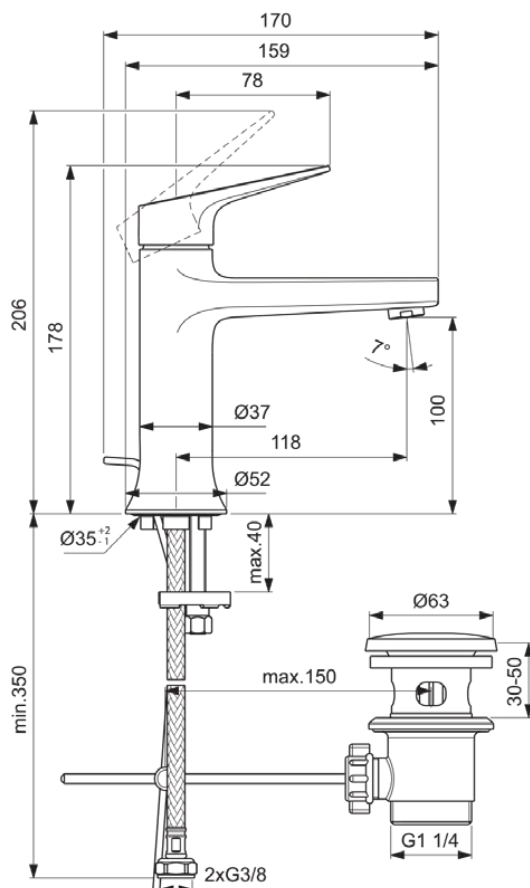

LDV

BD653AA

LDV | Wastafelmengkraan 52x170x178 mm, 118 mm sprong uitloop in chroom afwerking, 3.8 l/min (3 bar), met waste | EasyFix, SmartShine

Afbeelding & technische tekening

Algemene informatie

Productcategorie:	Wastafelmengkranen
Producttype:	Wastafelmengkraan
Merk:	Ideal Standard
Collectie:	LDV
Ontwerper:	Palomba Serafini Associati
Colour:	AA - Chroom
Afwerking van het oppervlak:	glanzend
Hoogte (mm):	178
Breedte (mm):	52
Lengte / sprong (mm):	170
Bevestigingswijze:	EasyFix
Nettogewicht (kg):	1.39
EAN-code:	3800861126676

Kenmerken

EasyFix

SmartShine

Downloads

- [Spare Parts List](#)

Productnormen & certificeringen

Normen:	EN 248 EN 817 DIN 4109-1
Naam van het BGCC-certificaat:	14-NURVSPSRB-4110
Aansluitdraad van de straalregelaar:	

LDV

BD653AA

LDV | Wastafelmengkraan 52x170x178 mm, 118 mm sprong uitloop in chroom afwerking, 3.8 l/min (3 bar), met waste | EasyFix, SmartShine

Product specificaties

Max. debiet bij 3 bar (l) voor uitloop:	3.8
Maximale werkdruk (bar):	5
Minimale werkdruk (bar):	0.1
Gebruikswijze:	Handmatig
PVD technologie:	Nee
SmartShine:	Ja
Type uitloop:	Vast
Uitloop type:	Gegoten
Oppervlakte dekking:	verchromd
Afwerking van het oppervlak:	glanzend
Draaibare uitloop:	Nee
Type straalregelaar:	Beluchter
Zichtbaarheid van de straalregelaar:	Zichtbaar
Verstelbare straalregelaar:	Nee
Anti-vandalisme straalregelaar:	Nee
Thermische desinfectie mogelijk:	Nee
Contactloze bediening:	Nee
Type greep:	Hendel
Type temperatuurregeling:	Handmatig bediend
Met afvoerplug:	Nee
Met rozet(ten):	Nee
Met grepen:	Ja
Met uitloop:	Ja
Met uittrekbare handdouches:	Nee
Met afvoerset:	Ja
M18x1	
EasyFix technologie:	Ja
Bevestigingswijze:	EasyFix
Bevestigingswijze:	Kraangat