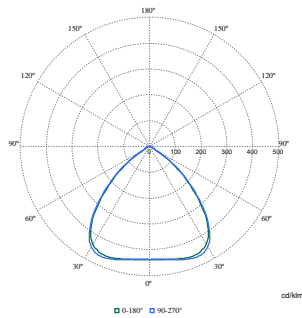

Fotometrische gegevens

Polar Normal (separate) - BY580PI - 910505102887