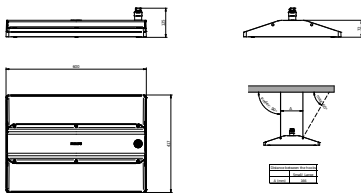

GentleSpace Gen4

Lumenbehoud (EN-IEC 62722-2-1) bij mediaan L85
bruikbare levensduur van 100.000 uur

Productgegevens

Productnaam voor bestelling	BY581P 250S/840 DIA WB PC SI
Volledige productnaam	BY581P 250S/840 DIA WB PC SI
Full EOC	872016959423400
Bestelcode	8720169594234
Materiaalnr. (12NC)	910505102887

Lokale code	8720169594234
Numerator - Aantal per pak	1
EAN/UPC - product/behuizing	8720169594234
Numerator - Dozen per buitendoos	1
EAN/UPC - Case	8720169594234
Code productfamilie	BY581P [Gentlespace gen4 Large]

Maatschets

BY581P, BY583P suspended