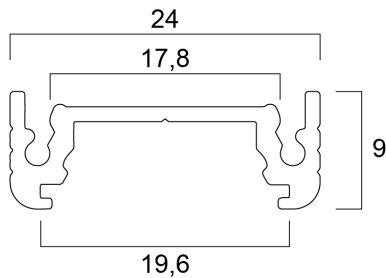

Profiel smal ondiep 14 (24x9) 2m Set

Artikelnummer 0021594

SYLVANIA

PRO

CE UK
CA

Profiel smal ondiep 14 (24x9) 2m Set bestaat uit 2m geanodiseerd profiel, opalen rooster, 2 eindkappen en 4 houders.

Technische gegevens

Afmetingen (mm)

Fotometrie

Profiel smal ondiep 14 (24x9) 2m Set

Artikelnummer 0021594

SYLVANIA

Algemene gegevens

Productnaam	Profiel smal ondiep 14 (24x9) 2m Set
Technologie	Non - Electrical Device
Type accessoire	Mounting, Decorative
Behuizing	Aluminium
Algemene toepassing	Horeca, Winkel
ETIM klasse	EC002557
E-nummer FI	4278230
Garantie	3 jaar

Fysieke gegevens

Kleur behuizing	Zilver
Lengte (mm)	2000
Breedte (mm)	24
Hoogte (mm)	9
Gewicht (kg)	0.37

Verpakkingen

EAN code	5410288215945
Enkele lengte verpakking (cm)	200.5
Enkele breedte verpakking (cm)	1.9
Hoogte eenheidsverpakking (cm)	1.9
DUN14 (inner)	15410288215942
Eenheden per omdoos	50
Lengte omdoos (cm)	210.0
Breedte omdoos (cm)	17.0
Diepte omdoos (cm)	17.5