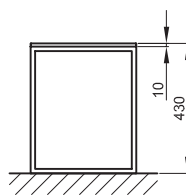

BetteLux Shape Kruk

BETTE

Kruk

- Afmeting: 350 x 350 x 430 mm
- kruk met echthouten zitting