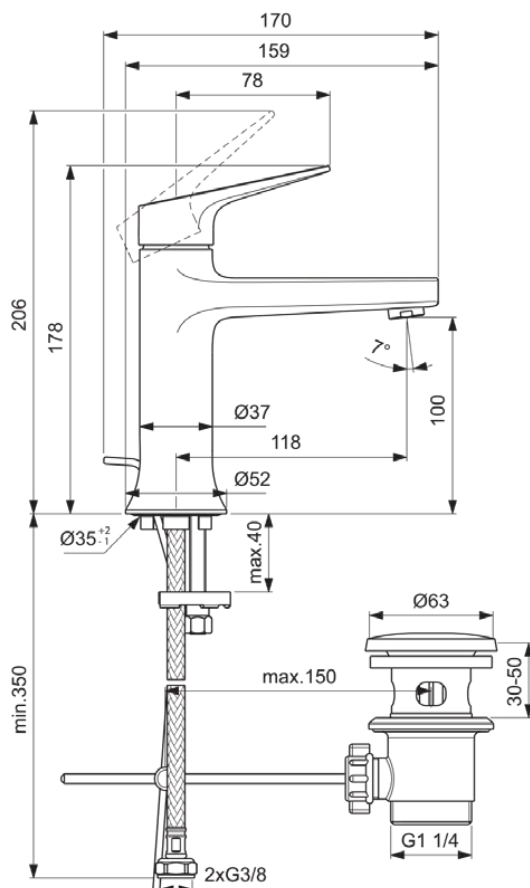

LDV

BD653GN

LDV | Wastafelmengkraan 52x170x178 mm, 118 mm sprong uitloop in Silver Storm afwerking, 3.8 l/min (3 bar), met waste | EasyFix, PVD technologie

Afbeelding & technische tekening

Algemene informatie

Productcategorie:	Wastafelmengkranen
Producttype:	Wastafelmengkraan
Merk:	Ideal Standard
Collectie:	LDV
Ontwerper:	Palomba Serafini Associati
Colour:	GN - Silver Storm
Afwerking van het oppervlak:	satijn
Hoogte (mm):	178
Breedte (mm):	52
Lengte / sprong (mm):	170
Bevestigingswijze:	EasyFix
Nettogewicht (kg):	1.39
EAN-code:	3800861127734

Kenmerken

EasyFix

PVD technologie

Downloads

- [Spare Parts List](#)

Productnormen & certificeringen

Normen:	EN 248 EN 817 DIN 4109-1
Naam van het BGCC-certificaat:	14-NURVSPSRB-4110
Aansluitdraad van de straalregelaar:	

LDV

BD653GN

LDV | Wastafelmengkraan 52x170x178 mm, 118 mm sprong uitloop in Silver Storm afwerking, 3.8 l/min (3 bar), met waste | EasyFix, PVD technologie

Product specificaties

Max. debiet bij 3 bar (l) voor uitloop:	3.8
Maximale werkdruk (bar):	5
Minimale werkdruk (bar):	0.1
Gebruikswijze:	Handmatig
PVD technologie:	Ja
Type uitloop:	Vast
Uitloop type:	Gegoten
Oppervlakte dekking:	PVD
Afwerking van het oppervlak:	satijn
Draaibare uitloop:	Nee
Type straalregelaar:	Beluchter
Zichtbaarheid van de straalregelaar:	Zichtbaar
Verstelbare straalregelaar:	Nee
Anti-vandalisme straalregelaar:	Nee
Thermische desinfectie mogelijk:	Nee
Contactloze bediening:	Nee
Type greep:	Hendel
Type temperatuurregeling:	Handmatig bediend
Met afvoerplug:	Nee
Met rozet(ten):	Nee
Met grepen:	Ja
Met uitloop:	Ja
Met uittrekbare handdouche:	Nee
Met afvoerset:	Ja
M18x1	
EasyFix technologie:	Ja
Bevestigingswijze:	EasyFix
Bevestigingswijze:	Kraangat