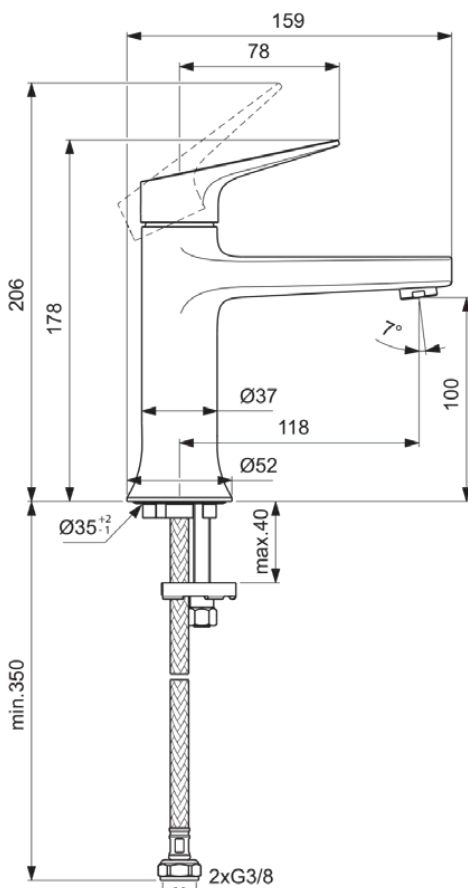

LDV

BD654A2

LDV | Wastafelmengkraan 52x159x178 mm, 118 mm sprong uitloop in brushed gold afwerking, 3.8 l/min (3 bar), zonder waste | EasyFix, PVD technologie

Afbeelding & technische tekening

Algemene informatie

Productcategorie:	Wastafelmengkranen
Producttype:	Wastafelmengkraan
Merk:	Ideal Standard
Collectie:	LDV
Ontwerper:	Palomba Serafini Associati
Colour:	A2 - Brushed Gold
Afwerking van het oppervlak:	satijn
Hoogte (mm):	178
Breedte (mm):	52
Lengte / sprong (mm):	159
Bevestigingswijze:	EasyFix
Nettogewicht (kg):	1.02
EAN-code:	3800861127048

Kenmerken

EasyFix

PVD technologie

Downloads

- [Spare Parts List](#)

Productnormen & certificeringen

Normen:	EN 248 EN 817 DIN 4109-1
Naam van het BGCC-certificaat:	14-NURVSPSRB-4110
Aansluitdraad van de straalregelaar:	

LDV

BD654A2

LDV | Wastafelmengkraan 52x159x178 mm, 118 mm sprong uitloop in brushed gold afwerking, 3.8 l/min (3 bar), zonder waste | EasyFix, PVD technologie

Product specificaties

Maximale werkdruk (bar):	5
Minimale werkdruk (bar):	0.1
Gebruikswijze:	Handmatig
PVD technologie:	Ja
Type uitloop:	Vast
Uitloop type:	Gegoten
Oppervlakte dekking:	PVD
Afwerking van het oppervlak:	satijn
Draaibare uitloop:	Nee
Type straalregelaar:	Beluchter
Zichtbaarheid van de straalregelaar:	Zichtbaar
Verstelbare straalregelaar:	Nee
Anti-vandalisme straalregelaar:	Nee
Thermische desinfectie mogelijk:	Nee
Contactloze bediening:	Nee
Type greep:	Hendel
Type temperatuurregeling:	Handmatig bediend
Met afvoerplug:	Nee
Met rozet(ten):	Nee
Met grepen:	Ja
Met uitloop:	Ja
Met uittrekbare handdouche:	Nee
Met afvoerset:	Nee
M18x1	
EasyFix technologie:	Ja
Bevestigingswijze:	EasyFix
Bevestigingswijze:	Kraangat