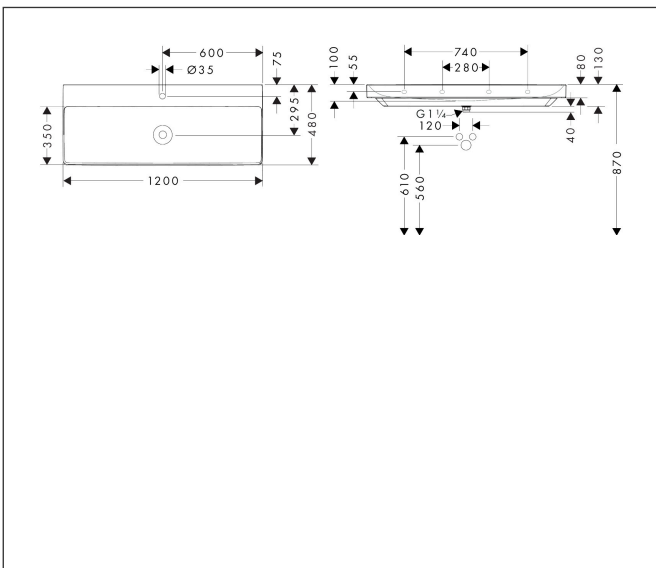

Merk hansgrohe
 Artikelnaam **Xelu Q** wastafel 1200/480 met kraangat, zonder overloop, SmartClean
 Art.nr. 61108450
 Oppervlakte wit
 Netto prijs 1.045,82 EUR

Product foto

Kenmerken

- bestaat uit: wastafel, afvoergarnituur, afdekking
- materiaal: keramiek
- buitenste afmetingen wastafel: 1200 x 480 x 80 mm (b x d x h)
- binnelhoogte wastafel: 100 mm
- SmartClean: vuilafstotende glazuurlaag
- glansgraad: glanzend
- inclusief keramische afdekking
- Made to fit NoiseReduction: op maat gemaakte geluiddempende mat bijgesloten
- met één kraangat
- zonder overloop
- niet-sluitende afvoergarnituur
- montagewijze: wandmontage
- overloopklasse: C100

Maat tekeningen

Technologie

Certificaat

Merk hansgrohe
 Artikelnaam **Xelu Q** wastafel 1200/480 met kraangat, zonder overloop, SmartClean
 Art.nr. 61108450
 Oppervlakte wit
 Netto prijs 1.045,82 EUR

Installatievoorbeelden

i Afmetingen kunnen variëren vanwege keramische toleranties die verband houden met het productieproces.

Merk hansgrohe
Artikelnaam **Xelu Q** wastafel 1200/480 met kraangat, zonder overloop, SmartClean
Art.nr. 61108450
Oppervlakte wit
Netto prijs 1.045,82 EUR

Explosietekening voor bouwjaar: >06/23

Merk hansgrohe
 Artikelnaam **Xelu Q** wastafel 1200/480 met kraangat, zonder overloop, SmartClean
 Art.nr. 61108450
 Oppervlakte wit
 Netto prijs 1.045,82 EUR

Onderdelen voor bouwjaar: >06/23