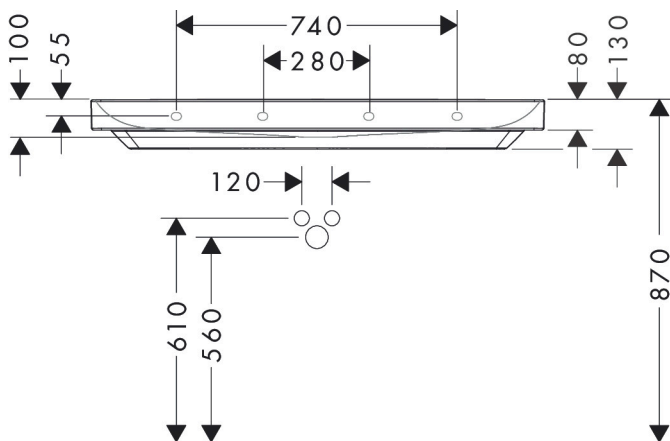

Merk hansgrohe
 Artikelnaam **Xelu Q** wastafel 1200/480 met kraangat, zonder overloop, SmartClean
 Art.nr. 61108450
 Oppervlakte wit
 Netto prijs 1.045,82 EUR

Product foto

Kenmerken

- bestaat uit: wastafel, afvoergarnituur, afdekking
- materiaal: keramiek
- buitenste afmetingen wastafel: 1200 x 480 x 80 mm (b x d x h)
- binnelhoogte wastafel: 100 mm
- SmartClean: vuilafstotende glazuurlaag
- glansgraad: glanzend
- inclusief keramische afdekking
- Made to fit NoiseReduction: op maat gemaakte geluiddempende mat bijgesloten
- met één kraangat
- zonder overloop
- niet-sluitende afvoergarnituur
- montagewijze: wandmontage
- overloopklasse: C100

Maat tekeningen

Technologie

Certificaat

Merk hansgrohe
 Artikelnaam **Xelu Q** wastafel 1200/480 met kraangat, zonder overloop, SmartClean
 Art.nr. 61108450
 Oppervlakte wit
 Netto prijs 1.045,82 EUR

Installatievoorbeelden

i Afmetingen kunnen variëren vanwege keramische toleranties die verband houden met het productieproces.

Merk hansgrohe
Artikelnaam **Xelu Q** wastafel 1200/480 met kraangat, zonder overloop, SmartClean
Art.nr. 61108450
Oppervlakte wit
Netto prijs 1.045,82 EUR

Explosietekening voor bouwjaar: >06/23

Merk hansgrohe
 Artikelnaam **Xelu Q** wastafel 1200/480 met kraangat, zonder overloop, SmartClean
 Art.nr. 61108450
 Oppervlakte wit
 Netto prijs 1.045,82 EUR

Onderdelen voor bouwjaar: >06/23