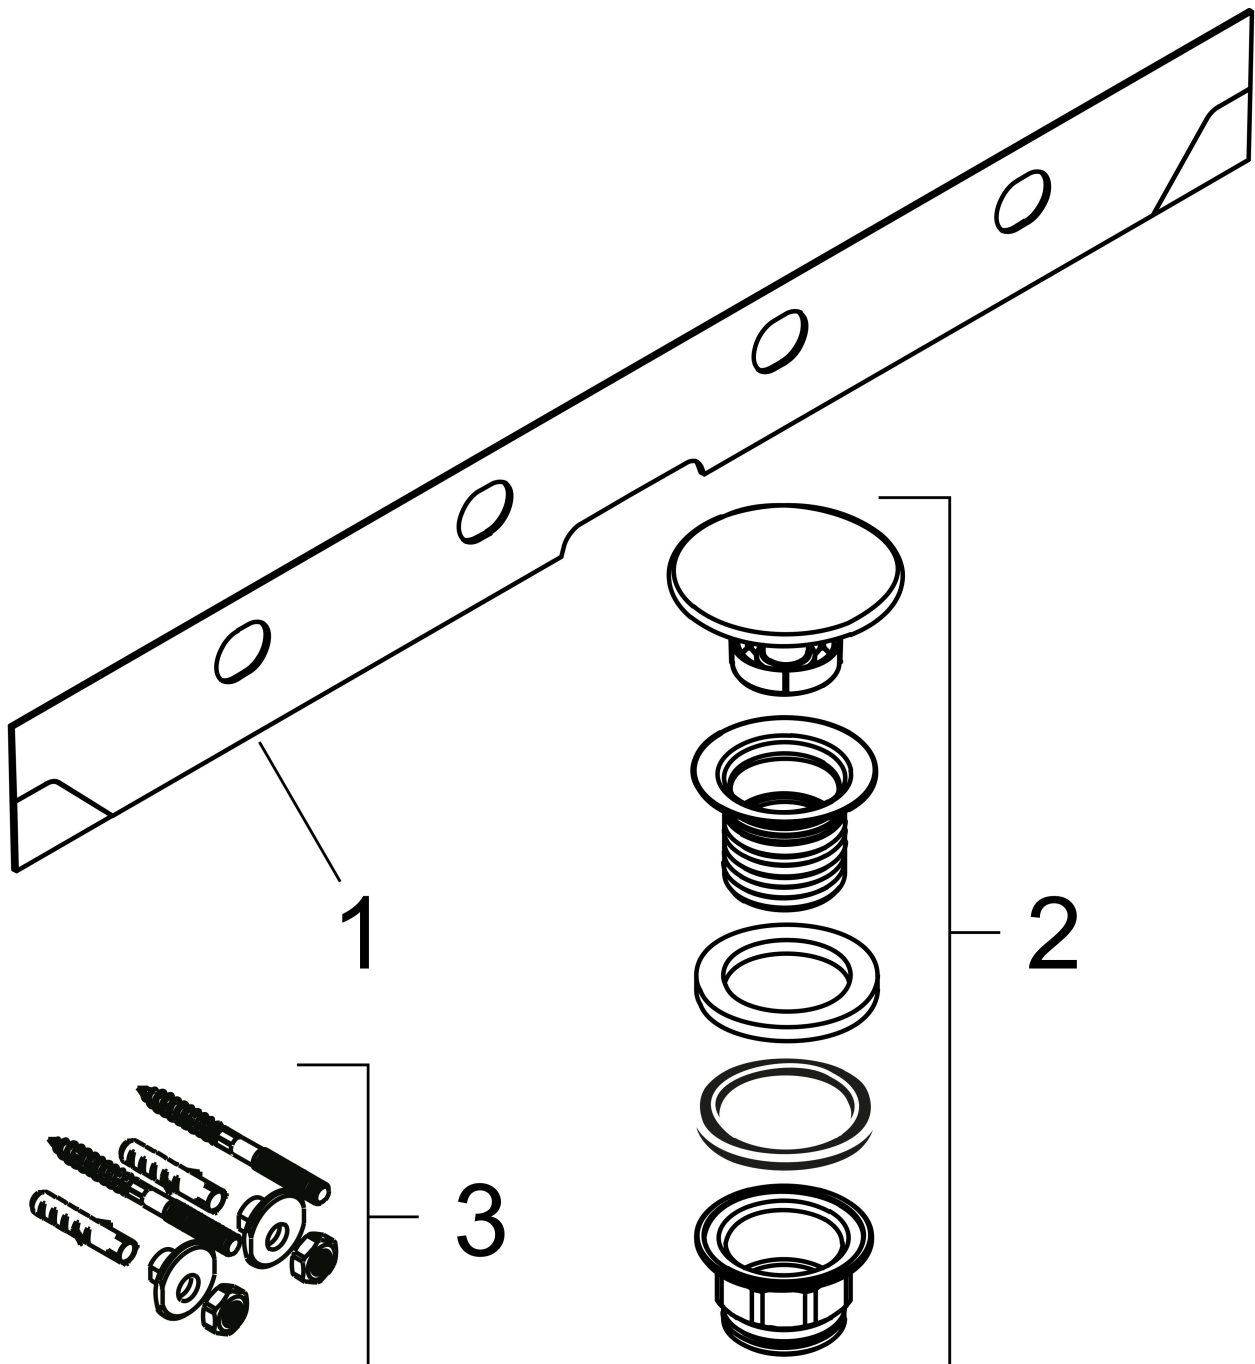

Merk hansgrohe
 Artikelnaam **Xelu Q** wastafel 1200/480 met kraangat, zonder overloop, SmartClean
 Art.nr. 61108450
 Oppervlakte wit
 Netto prijs 1.045,82 EUR

Product foto

Kenmerken

- bestaat uit: wastafel, afvoergarnituur, afdekking
- materiaal: keramiek
- buitenste afmetingen wastafel: 1200 x 480 x 80 mm (b x d x h)
- binnelhoogte wastafel: 100 mm
- SmartClean: vuilafstotende glazuurlaag
- glansgraad: glanzend
- inclusief keramische afdekking
- Made to fit NoiseReduction: op maat gemaakte geluiddempende mat bijgesloten
- met één kraangat
- zonder overloop
- niet-sluitende afvoergarnituur
- montagewijze: wandmontage
- overloopklasse: C100

Maat tekeningen

Technologie

Certificaat

Merk hansgrohe
 Artikelnaam **Xelu Q** wastafel 1200/480 met kraangat, zonder overloop, SmartClean
 Art.nr. 61108450
 Oppervlakte wit
 Netto prijs 1.045,82 EUR

Installatievoorbeelden

i Afmetingen kunnen variëren vanwege keramische toleranties die verband houden met het productieproces.

Merk hansgrohe
Artikelnaam **Xelu Q** wastafel 1200/480 met kraangat, zonder overloop, SmartClean
Art.nr. 61108450
Oppervlakte wit
Netto prijs 1.045,82 EUR

Explosietekening voor bouwjaar: >06/23

Merk hansgrohe
 Artikelnaam **Xelu Q** wastafel 1200/480 met kraangat, zonder overloop, SmartClean
 Art.nr. 61108450
 Oppervlakte wit
 Netto prijs 1.045,82 EUR

Onderdelen voor bouwjaar: >06/23